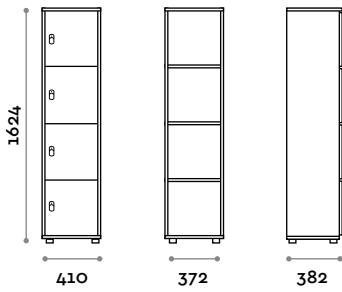

APV04

Portacascos 4 puertas

- Caja y hoja de paneles de fibra de madera grosor 18 mm
- Bordes de ABS con cola poliuretánica
- Bisagras certificadas para 80.000 ciclos de apertura y cierre
- Ángulo de apertura de la hoja 110°
- Número por hoja de adhesivo resinado con logo Fit Interiors
- Cerradura con candado

Medidas

L 410 mm / P 382 mm / H 1624 mm

Opcional a pedido