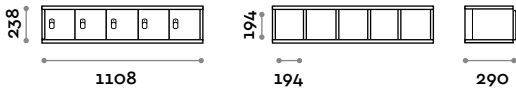

Medidas

L 410 mm / P 382 mm / H 1624 mm

Opcional a pedido

APV16

Portaobjetos 16 puertas

- Caja y hoja de paneles de fibra de madera grosor 18 mm
- Bordes de ABS con cola poliuretánica
- Bisagras certificadas para 80.000 ciclos de apertura y cierre
- Ángulo de apertura de la hoja 110°
- Número por hoja de adhesivo resinado con logo Fit Interiors
- Cerradura con candado

Medidas

L 410 mm / P 382 mm / H 1624 mm

Opcional a pedido

APV15

Portaobjetos 15 puertas colgante

- Caja y hoja de paneles de fibra de madera grosor 18 mm
- Bordes de ABS con cola poliuretánica
- Bisagras certificadas para 80.000 ciclos de apertura y cierre
- Ángulo de apertura de la hoja 110°
- Número por hoja de adhesivo resinado con logo Fit Interiors
- Cerradura con candado

Medidas

L 993 mm / P 250 mm / H 603 mm

Opcional a pedido

APV20

Portaobjetos 20 puertas colgante

- Caja y hoja de paneles de fibra de madera grosor 18 mm
- Bordes de ABS con cola poliuretánica
- Bisagras certificadas para 80.000 ciclos de apertura y cierre
- Ángulo de apertura de la hoja 110°
- Número por hoja de adhesivo resinado con logo Fit Interiors
- Cerradura con candado

Medidas

L 993 mm / P 250 mm / H 800 mm

Opcional a pedido

APVCHNW

Colgante recarga smartphone 5 puertas

- Caja y hoja de paneles de fibra de madera grosor 18 mm
- Bordes de ABS con cola poliuretánica
- Bisagras certificadas para 80.000 ciclos de apertura y cierre
- Ángulo de apertura de la hoja 110°
- Número por hoja de adhesivo resinado con logo Fit Interiors
- Cerradura con candado
- 1 dispositivo para cada compartimento
- Cable y fuente de alimentación incluidos