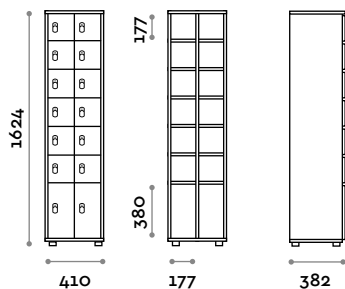

Medidas

L 410 mm / P 382 mm / H 1624 mm

Opcional a pedido

APV10

Portaobjetos 10 puertas

- Caja y hoja de paneles de fibra de madera grosor 18 mm
- Bordes de ABS con cola poliuretánica
- Bisagras certificadas para 80.000 ciclos de apertura y cierre
- Ángulo de apertura de la hoja 110°
- Número por hoja de adhesivo resinado con logo Fit Interiors
- Cerradura con candado

Medidas

L 410 mm / P 382 mm / H 1624 mm

Opcional a pedido

APV12

Portaobjetos 12 puertas

- Caja y hoja de paneles de fibra de madera grosor 18 mm
- Bordes de ABS con cola poliuretánica
- Bisagras certificadas para 80.000 ciclos de apertura y cierre
- Ángulo de apertura de la hoja 110°
- Número por hoja de adhesivo resinado con logo Fit Interiors
- Cerradura con candado

Medidas

L 410 mm / P 382 mm / H 1624 mm

Opcional a pedido

APV14

Portaobjetos 14 puertas

- Caja y hoja de paneles de fibra de madera grosor 18 mm
- Bordes de ABS con cola poliuretánica
- Bisagras certificadas para 80.000 ciclos de apertura y cierre
- Ángulo de apertura de la hoja 110°
- Número por hoja de adhesivo resinado con logo Fit Interiors
- Cerradura con candado

Medidas

L 410 mm / P 382 mm / H 1624 mm

Opcional a pedido

APV16

Portaobjetos 16 puertas

- Caja y hoja de paneles de fibra de madera grosor 18 mm
- Bordes de ABS con cola poliuretánica
- Bisagras certificadas para 80.000 ciclos de apertura y cierre
- Ángulo de apertura de la hoja 110°
- Número por hoja de adhesivo resinado con logo Fit Interiors
- Cerradura con candado