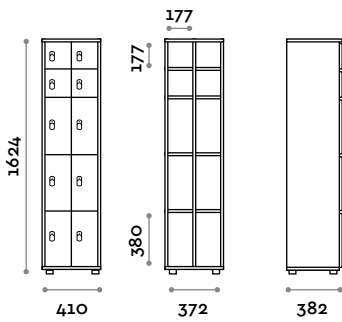

- Caja y hoja de paneles de fibra de madera grosor 18 mm
- Bordes de ABS con cola poliuretánica
- Bisagras certificadas para 80.000 ciclos de apertura y cierre
- Ángulo de apertura de la hoja 110°
- Número por hoja de adhesivo resinado con logo Fit Interiors
- Cerradura con candado

Medidas

L 410 mm / P 382 mm / H 1624 mm

Opcional a pedido

APV08

Portaobjetos 8 puertas

- Caja y hoja de paneles de fibra de madera grosor 18 mm
- Bordes de ABS con cola poliuretánica
- Bisagras certificadas para 80.000 ciclos de apertura y cierre
- Ángulo de apertura de la hoja 110°
- Número por hoja de adhesivo resinado con logo Fit Interiors
- Cerradura con candado

Medidas

L 410 mm / P 382 mm / H 1624 mm

Opcional a pedido

APV10

Portaobjetos 10 puertas

- Caja y hoja de paneles de fibra de madera grosor 18 mm
- Bordes de ABS con cola poliuretánica
- Bisagras certificadas para 80.000 ciclos de apertura y cierre
- Ángulo de apertura de la hoja 110°
- Número por hoja de adhesivo resinado con logo Fit Interiors
- Cerradura con candado

Medidas

L 410 mm / P 382 mm / H 1624 mm

Opcional a pedido

APV12

Portaobjetos 12 puertas

- Caja y hoja de paneles de fibra de madera grosor 18 mm
- Bordes de ABS con cola poliuretánica
- Bisagras certificadas para 80.000 ciclos de apertura y cierre
- Ángulo de apertura de la hoja 110°
- Número por hoja de adhesivo resinado con logo Fit Interiors
- Cerradura con candado