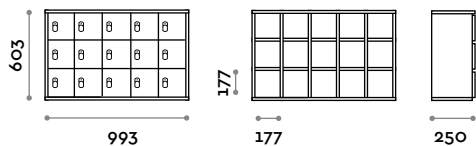

Medidas

L 410 mm / P 382 mm / H 1624 mm

Opcional a pedido

APV10

Portaobjetos 10 puertas

- Caja y hoja de paneles de fibra de madera grosor 18 mm
- Bordes de ABS con cola poliuretánica
- Bisagras certificadas para 80.000 ciclos de apertura y cierre
- Ángulo de apertura de la hoja 110°
- Número por hoja de adhesivo resinado con logo Fit Interiors
- Cerradura con candado

Medidas

L 410 mm / P 382 mm / H 1624 mm

Opcional a pedido

APV14

Portaobjetos 14 puertas

- Caja y hoja de paneles de fibra de madera grosor 18 mm
- Bordes de ABS con cola poliuretánica
- Bisagras certificadas para 80.000 ciclos de apertura y cierre
- Ángulo de apertura de la hoja 110°
- Número por hoja de adhesivo resinado con logo Fit Interiors
- Cerradura con candado

Medidas

L 410 mm / P 382 mm / H 1624 mm

Opcional a pedido

APV16

Portaobjetos 16 puertas

- Caja y hoja de paneles de fibra de madera grosor 18 mm
- Bordes de ABS con cola poliuretánica
- Bisagras certificadas para 80.000 ciclos de apertura y cierre
- Ángulo de apertura de la hoja 110°
- Número por hoja de adhesivo resinado con logo Fit Interiors
- Cerradura con candado

Medidas

L 410 mm / P 382 mm / H 1624 mm

Opcional a pedido

APV15

Portaobjetos 15 puertas colgante

- Caja y hoja de paneles de fibra de madera grosor 18 mm
- Bordes de ABS con cola poliuretánica
- Bisagras certificadas para 80.000 ciclos de apertura y cierre
- Ángulo de apertura de la hoja 110°
- Número por hoja de adhesivo resinado con logo Fit Interiors
- Cerradura con candado