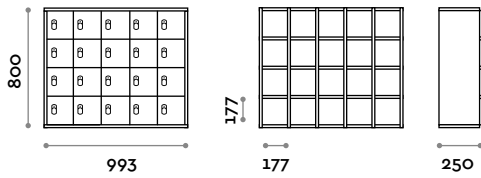

Medidas

L 410 mm / P 382 mm / H 1624 mm

Opcional a pedido

APV14

Portaobjetos 14 puertas

- Caja y hoja de paneles de fibra de madera grosor 18 mm
- Bordes de ABS con cola poliuretánica
- Bisagras certificadas para 80.000 ciclos de apertura y cierre
- Ángulo de apertura de la hoja 110°
- Número por hoja de adhesivo resinado con logo Fit Interiors
- Cerradura con candado

Medidas

L 410 mm / P 382 mm / H 1624 mm

Opcional a pedido

APV16

Portaobjetos 16 puertas

- Caja y hoja de paneles de fibra de madera grosor 18 mm
- Bordes de ABS con cola poliuretánica
- Bisagras certificadas para 80.000 ciclos de apertura y cierre
- Ángulo de apertura de la hoja 110°
- Número por hoja de adhesivo resinado con logo Fit Interiors
- Cerradura con candado

Medidas

L 410 mm / P 382 mm / H 1624 mm

Opcional a pedido

APV15

Portaobjetos 15 puertas colgante

- Caja y hoja de paneles de fibra de madera grosor 18 mm
- Bordes de ABS con cola poliuretánica
- Bisagras certificadas para 80.000 ciclos de apertura y cierre
- Ángulo de apertura de la hoja 110°
- Número por hoja de adhesivo resinado con logo Fit Interiors
- Cerradura con candado

Medidas

L 993 mm / P 250 mm / H 603 mm

Opcional a pedido

APV20

Portaobjetos 20 puertas colgante

- Caja y hoja de paneles de fibra de madera grosor 18 mm
- Bordes de ABS con cola poliuretánica
- Bisagras certificadas para 80.000 ciclos de apertura y cierre
- Ángulo de apertura de la hoja 110°
- Número por hoja de adhesivo resinado con logo Fit Interiors
- Cerradura con candado