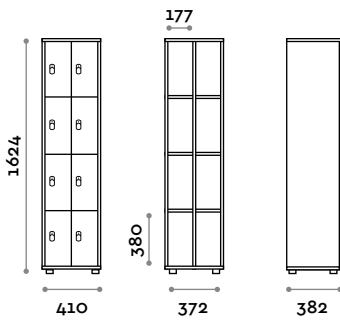

- Caja y hoja de paneles de fibra de madera grosor 18 mm
- Bordes de ABS con cola poliuretánica
- Bisagras certificadas para 80.000 ciclos de apertura y cierre
- Ángulo de apertura de la hoja 110°
- Número por hoja de adhesivo resinado con logo Fit Interiors
- Cerradura con candado

Medidas

L 410 mm / P 382 mm / H 1624 mm

Opcional a pedido

APV08

Portaobjetos 8 puertas

- Caja y hoja de paneles de fibra de madera grosor 18 mm
- Bordes de ABS con cola poliuretánica
- Bisagras certificadas para 80.000 ciclos de apertura y cierre
- Ángulo de apertura de la hoja 110°
- Número por hoja de adhesivo resinado con logo Fit Interiors
- Cerradura con candado

Medidas

L 410 mm / P 382 mm / H 1624 mm

Opcional a pedido

APV10

Portaobjetos 10 puertas

- Caja y hoja de paneles de fibra de madera grosor 18 mm
- Bordes de ABS con cola poliuretánica
- Bisagras certificadas para 80.000 ciclos de apertura y cierre
- Ángulo de apertura de la hoja 110°
- Número por hoja de adhesivo resinado con logo Fit Interiors
- Cerradura con candado

Medidas

L 1108 mm / P 270 mm / H 238 mm

Opcional a pedido

Numeros

ACCIND

Número perforado sobre placa de acero

- Fijación con tornillos
- Reemplazo de equipo estándar

Medidas