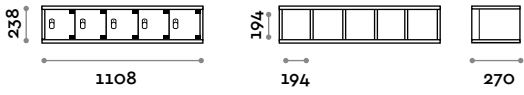

Medidas

L 410 mm / P 382 mm / H 1624 mm

Opcional a pedido

APV15

Portaobjetos 15 puertas colgante

- Caja y hoja de paneles de fibra de madera grosor 18 mm
- Bordes de ABS con cola poliuretánica
- Bisagras certificadas para 80.000 ciclos de apertura y cierre
- Ángulo de apertura de la hoja 110°
- Número por hoja de adhesivo resinado con logo Fit Interiors
- Cerradura con candado

Medidas

L 993 mm / P 250 mm / H 603 mm

Opcional a pedido

APV20

Portaobjetos 20 puertas colgante

- Caja y hoja de paneles de fibra de madera grosor 18 mm
- Bordes de ABS con cola poliuretánica
- Bisagras certificadas para 80.000 ciclos de apertura y cierre
- Ángulo de apertura de la hoja 110°
- Número por hoja de adhesivo resinado con logo Fit Interiors
- Cerradura con candado

Medidas

L 993 mm / P 250 mm / H 800 mm

Opcional a pedido

APVCHNW

Colgante recarga smartphone 5 puertas

- Caja y hoja de paneles de fibra de madera grosor 18 mm
- Bordes de ABS con cola poliuretánica
- Bisagras certificadas para 80.000 ciclos de apertura y cierre
- Ángulo de apertura de la hoja 110°
- Número por hoja de adhesivo resinado con logo Fit Interiors
- Cerradura con candado
- 1 dispositivo para cada compartimento
- Cable y fuente de alimentación incluidos

Medidas

L 1108 mm / P 290 mm / H 238 mm

Opcional a pedido

APVCHPW

Colgante recarga smartphone 5 puertas, hoja plexiglás

- Caja de paneles de fibra de madera grosor 18 mm
- Bordes de ABS con cola poliuretánica
- Bisagras pivotantes con ángulo de apertura de 165°
- Número por hoja de adhesivo resinado con logo Fit Interiors
- Cerradura con candado
- 1 dispositivo para cada compartimento
- Cable y fuente de alimentación incluidos