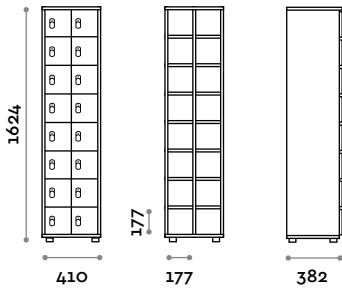

Medidas

L 410 mm / P 382 mm / H 1624 mm

Opcional a pedido

APV10

Portaobjetos 10 puertas

- Caja y hoja de paneles de fibra de madera grosor 18 mm
- Bordes de ABS con cola poliuretánica
- Bisagras certificadas para 80.000 ciclos de apertura y cierre
- Ángulo de apertura de la hoja 110°
- Número por hoja de adhesivo resinado con logo Fit Interiors
- Cerradura con candado

Medidas

L 410 mm / P 382 mm / H 1624 mm

Opcional a pedido

APV12

Portaobjetos 12 puertas

- Caja y hoja de paneles de fibra de madera grosor 18 mm
- Bordes de ABS con cola poliuretánica
- Bisagras certificadas para 80.000 ciclos de apertura y cierre
- Ángulo de apertura de la hoja 110°
- Número por hoja de adhesivo resinado con logo Fit Interiors
- Cerradura con candado

Medidas

L 410 mm / P 382 mm / H 1624 mm

Opcional a pedido

APV14

Portaobjetos 14 puertas

- Caja y hoja de paneles de fibra de madera grosor 18 mm
- Bordes de ABS con cola poliuretánica
- Bisagras certificadas para 80.000 ciclos de apertura y cierre
- Ángulo de apertura de la hoja 110°
- Número por hoja de adhesivo resinado con logo Fit Interiors
- Cerradura con candado

Medidas

L 410 mm / P 382 mm / H 1624 mm

Opcional a pedido

APV16

Portaobjetos 16 puertas

- Caja y hoja de paneles de fibra de madera grosor 18 mm
- Bordes de ABS con cola poliuretánica
- Bisagras certificadas para 80.000 ciclos de apertura y cierre
- Ángulo de apertura de la hoja 110°
- Número por hoja de adhesivo resinado con logo Fit Interiors
- Cerradura con candado