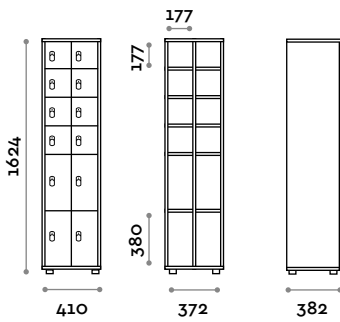

Medidas

L 410 mm / P 382 mm / H 1624 mm

Opcional a pedido

APV08

Portaobjetos 8 puertas

- Caja y hoja de paneles de fibra de madera grosor 18 mm
- Bordes de ABS con cola poliuretánica
- Bisagras certificadas para 80.000 ciclos de apertura y cierre
- Ángulo de apertura de la hoja 110°
- Número por hoja de adhesivo resinado con logo Fit Interiors
- Cerradura con candado

Medidas

L 410 mm / P 382 mm / H 1624 mm

Opcional a pedido

APV10

Portaobjetos 10 puertas

- Caja y hoja de paneles de fibra de madera grosor 18 mm
- Bordes de ABS con cola poliuretánica
- Bisagras certificadas para 80.000 ciclos de apertura y cierre
- Ángulo de apertura de la hoja 110°
- Número por hoja de adhesivo resinado con logo Fit Interiors
- Cerradura con candado

Medidas

L 410 mm / P 382 mm / H 1624 mm

Opcional a pedido

APV12

Portaobjetos 12 puertas

- Caja y hoja de paneles de fibra de madera grosor 18 mm
- Bordes de ABS con cola poliuretánica
- Bisagras certificadas para 80.000 ciclos de apertura y cierre
- Ángulo de apertura de la hoja 110°
- Número por hoja de adhesivo resinado con logo Fit Interiors
- Cerradura con candado

Medidas

L 410 mm / P 382 mm / H 1624 mm

Opcional a pedido

APV14

Portaobjetos 14 puertas

- Caja y hoja de paneles de fibra de madera grosor 18 mm
- Bordes de ABS con cola poliuretánica
- Bisagras certificadas para 80.000 ciclos de apertura y cierre
- Ángulo de apertura de la hoja 110°
- Número por hoja de adhesivo resinado con logo Fit Interiors
- Cerradura con candado