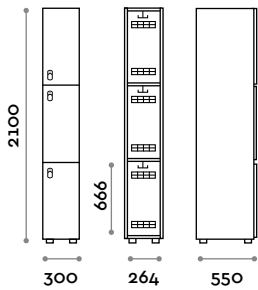

Medidas

L 300 mm / P 550 mm / H 2100 mm

Altura total con el rodapié 2170 mm

Opcional a pedido

ANB60-23

Taquilla doble columna de 4 hojas

- Caja y hoja de paneles de fibra de madera grosor 18 mm
- Bordes de ABS con cola poliuretánica
- Rejillas de ventilación
- Barra percha
- Pies graduables
- Bisagras certificadas para 80.000 ciclos de apertura y cierre
- Ángulo de apertura de la hoja 155°
- Número por hoja de adhesivo resinado con logo Fit Interiors
- Cerradura con candado

Medidas

L 600 mm / P 550 mm / H 2100 mm

Altura total con el rodapié 2170 mm

Opcional a pedido

ANB90-23

Taquilla triple columna de 6 hojas

- Caja y hoja de paneles de fibra de madera grosor 18 mm
- Bordes de ABS con cola poliuretánica
- Rejillas de ventilación
- Barra percha
- Pies graduables
- Bisagras certificadas para 80.000 ciclos de apertura y cierre
- Ángulo de apertura de la hoja 155°
- Número por hoja de adhesivo resinado con logo Fit Interiors
- Cerradura con candado

Medidas

L 900 mm / P 550 mm / H 2100 mm

Altura total con el rodapié 2170 mm

Opcional a pedido

ANB33-23

Taquilla de una sola columna de 3 hojas

- Caja y hoja de paneles de fibra de madera grosor 18 mm
- Bordes de ABS con cola poliuretánica
- Rejillas de ventilación
- Triple gancho
- Pies graduables
- Bisagras certificadas para 80.000 ciclos de apertura y cierre
- Ángulo de apertura de la hoja 155°
- Número por hoja de adhesivo resinado con logo Fit Interiors
- Cerradura con candado

Medidas

L 300 mm / P 550 mm / H 2100 mm
 Altura total con el rodapié 2170 mm

Opcional a pedido

ANB63-23

Taquilla doble columna de 6 hojas

- Caja y hoja de paneles de fibra de madera grosor 18 mm
- Bordes de ABS con cola poliuretánica
- Rejillas de ventilación
- Triple gancho
- Pies graduables
- Bisagras certificadas para 80.000 ciclos de apertura y cierre
- Ángulo de apertura de la hoja 155°
- Número por hoja de adhesivo resinado con logo Fit Interiors
- Cerradura con candado