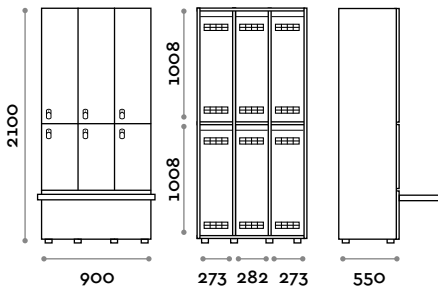

Medidas

L 300 mm / P 550 mm / H 2100 mm
 Altura total con el rodapié 2170 mm

Opcional a pedido

(*)

(*) compartimento inferior excluido

SANB6025-23

Taquilla doble columna de 4 hojas por banco voladizo

- Caja y hoja de paneles de fibra de madera grosor 18 mm
- Bordes de ABS con cola poliuretánica
- Rejillas de ventilación
- Barra percha
- Pies graduables
- Bisagras certificadas para 80.000 ciclos de apertura y cierre
- Ángulo de apertura de la hoja 155°
- Número por hoja de adhesivo resinado con logo Fit Interiors
- Cerradura con candado

Medidas

L 600 mm / P 550 mm / H 2100 mm

Altura total con el rodapié 2170 mm

Opcional a pedido

(*)

(*) compartimento inferior excluido

SANB9025-23

Taquilla triple columna de 6 hojas por banco voladizo

- Caja y hoja de paneles de fibra de madera grosor 18 mm
- Bordes de ABS con cola poliuretánica
- Rejillas de ventilación
- Barra percha
- Pies graduables
- Bisagras certificadas para 80.000 ciclos de apertura y cierre
- Ángulo de apertura de la hoja 155°
- Número por hoja de adhesivo resinado con logo Fit Interiors
- Cerradura con candado