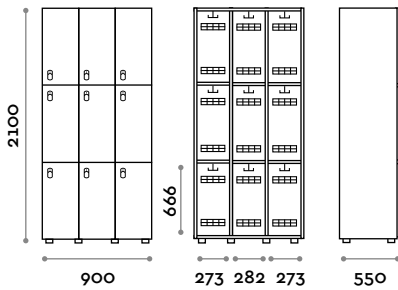

Medidas

L 900 mm / P 550 mm / H 2100 mm

Altura total con el rodapié 2170 mm

Opcional a pedido

ANB33-23

Taquilla de una sola columna de 3 hojas

- Caja y hoja de paneles de fibra de madera grosor 18 mm
- Bordes de ABS con cola poliuretánica
- Rejillas de ventilación
- Triple gancho
- Pies graduables
- Bisagras certificadas para 80.000 ciclos de apertura y cierre
- Ángulo de apertura de la hoja 155°
- Número por hoja de adhesivo resinado con logo Fit Interiors
- Cerradura con candado

Medidas

L 300 mm / P 550 mm / H 2100 mm
 Altura total con el rodapié 2170 mm

Opcional a pedido

ANB63-23

Taquilla doble columna de 6 hojas

- Caja y hoja de paneles de fibra de madera grosor 18 mm
- Bordes de ABS con cola poliuretánica
- Rejillas de ventilación
- Triple gancho
- Pies graduables
- Bisagras certificadas para 80.000 ciclos de apertura y cierre
- Ángulo de apertura de la hoja 155°
- Número por hoja de adhesivo resinado con logo Fit Interiors
- Cerradura con candado

Medidas

L 600 mm / P 550 mm / H 2100 mm

Altura total con el rodapié 2170 mm

Opcional a pedido

ANB93-23

Taquilla triple columna de 9 hojas

- Caja y hoja de paneles de fibra de madera grosor 18 mm
- Bordes de ABS con cola poliuretánica
- Rejillas de ventilación
- Triple gancho
- Pies graduables
- Bisagras certificadas para 80.000 ciclos de apertura y cierre
- Ángulo de apertura de la hoja 155°
- Número por hoja de adhesivo resinado con logo Fit Interiors
- Cerradura con candado

Medidas

L 900 mm / P 550 mm / H 2100 mm
 Altura total con el rodapié 2170 mm

Opcional a pedido

ANB3015-23

Taquilla de una sola columna de 1 hoja por banco

- Caja y hoja de paneles de fibra de madera grosor 18 mm
- Bordes de ABS con cola poliuretánica
- Rejillas de ventilación
- Barra percha
- Compartimento para bolsa
- Pies graduables
- Bisagras certificadas para 80.000 ciclos de apertura y cierre
- Ángulo de apertura de la hoja 155°
- Número por hoja de adhesivo resinado con logo Fit Interiors
- Cerradura con candado