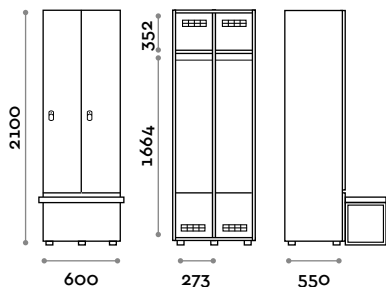

Medidas

L 600 mm / P 550 mm / H 2100 mm

Altura total con el rodapié 2170 mm

Opcional a pedido

ANB93-23

Taquilla triple columna de 9 hojas

- Caja y hoja de paneles de fibra de madera grosor 18 mm
- Bordes de ABS con cola poliuretánica
- Rejillas de ventilación
- Triple gancho
- Pies graduables
- Bisagras certificadas para 80.000 ciclos de apertura y cierre
- Ángulo de apertura de la hoja 155°
- Número por hoja de adhesivo resinado con logo Fit Interiors
- Cerradura con candado

Medidas

L 900 mm / P 550 mm / H 2100 mm
 Altura total con el rodapié 2170 mm

Opcional a pedido

ANB3015-23

Taquilla de una sola columna de 1 hoja por banco

- Caja y hoja de paneles de fibra de madera grosor 18 mm
- Bordes de ABS con cola poliuretánica
- Rejillas de ventilación
- Barra percha
- Compartimento para bolsa
- Pies graduables
- Bisagras certificadas para 80.000 ciclos de apertura y cierre
- Ángulo de apertura de la hoja 155°
- Número por hoja de adhesivo resinado con logo Fit Interiors
- Cerradura con candado

Medidas

L 300 mm / P 550 mm / H 2100 mm
 Altura total con el rodapié 2170 mm

Opcional a pedido

ANB6015-23

Taquilla doble columna de 2 hojas por banco

- Caja y hoja de paneles de fibra de madera grosor 18 mm
- Bordes de ABS con cola poliuretánica
- Rejillas de ventilación
- Barra percha
- Compartimento para bolsa
- Pies graduables
- Bisagras certificadas para 80.000 ciclos de apertura y cierre
- Ángulo de apertura de la hoja 155°
- Número por hoja de adhesivo resinado con logo Fit Interiors
- Cerradura con candado