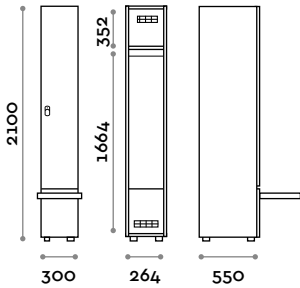

Medidas

L 300 mm / P 550 mm / H 2100 mm

Altura total con el rodapié 2170 mm

Opcional a pedido

(*)

(*) compartimento inferior excluido

ANB6025-23

Taquilla doble columna de 4 hojas por banco

Medidas

L 600 mm / P 550 mm / H 2100 mm
 Altura total con el rodapié 2170 mm

Opcional a pedido

(*)

(*) compartimento inferior excluido

ANB9025-23

Taquilla triple columna de 6 hojas por banco

- Caja y hoja de paneles de fibra de madera grosor 18 mm
- Bordes de ABS con cola poliuretánica
- Rejillas de ventilación
- Barra percha
- Pies graduables
- Bisagras certificadas para 80.000 ciclos de apertura y cierre
- Ángulo de apertura de la hoja 155°
- Número por hoja de adhesivo resinado con logo Fit Interiors
- Cerradura con candado

Medidas

L 900 mm / P 550 mm / H 2100 mm

Altura total con el rodapié 2170 mm

Opcional a pedido

(*)

(*) compartimento inferior excluido

SANB3015-23

Taquilla de una sola columna de 1 hoja por banco voladizo

- Caja y hoja de paneles de fibra de madera grosor 18 mm
- Bordes de ABS con cola poliuretánica
- Rejillas de ventilación
- Barra percha
- Compartimento para bolsa
- Pies graduables
- Bisagras certificadas para 80.000 ciclos de apertura y cierre
- Ángulo de apertura de la hoja 155°
- Número por hoja de adhesivo resinado con logo Fit Interiors
- Cerradura con candado