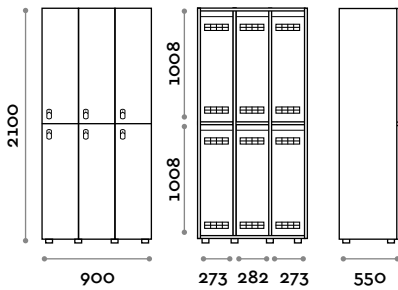

Medidas

L 900 mm / P 550 mm / H 2100 mm
 Altura total con el rodapié 2170 mm

Opcional a pedido

ANB30-23

Taquilla de una sola columna de 2 hojas

- Caja y hoja de paneles de fibra de madera grosor 18 mm
- Bordes de ABS con cola poliuretánica
- Rejillas de ventilación
- Barra percha
- Pies graduables
- Bisagras certificadas para 80.000 ciclos de apertura y cierre
- Ángulo de apertura de la hoja 155°
- Número por hoja de adhesivo resinado con logo Fit Interiors
- Cerradura con candado

Medidas

L 300 mm / P 550 mm / H 2100 mm

Altura total con el rodapié 2170 mm

Opcional a pedido

ANB60-23

Taquilla doble columna de 4 hojas

- Caja y hoja de paneles de fibra de madera grosor 18 mm
- Bordes de ABS con cola poliuretánica
- Rejillas de ventilación
- Barra percha
- Pies graduables
- Bisagras certificadas para 80.000 ciclos de apertura y cierre
- Ángulo de apertura de la hoja 155°
- Número por hoja de adhesivo resinado con logo Fit Interiors
- Cerradura con candado

Medidas

L 600 mm / P 550 mm / H 2100 mm

Altura total con el rodapié 2170 mm

Opcional a pedido

ANB90-23

Taquilla triple columna de 6 hojas

- Caja y hoja de paneles de fibra de madera grosor 18 mm
- Bordes de ABS con cola poliuretánica
- Rejillas de ventilación
- Barra percha
- Pies graduables
- Bisagras certificadas para 80.000 ciclos de apertura y cierre
- Ángulo de apertura de la hoja 155°
- Número por hoja de adhesivo resinado con logo Fit Interiors
- Cerradura con candado