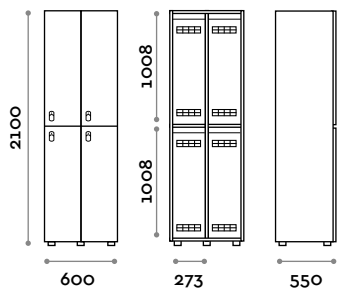

Medidas

L 600 mm / P 550 mm / H 2100 mm

Altura total con el rodapié 2170 mm

Opcional a pedido

ANB901-23

Taquilla triple columna de 3 hojas

- Caja y hoja de paneles de fibra de madera grosor 18 mm
- Bordes de ABS con cola poliuretánica
- Rejillas de ventilación
- Barra percha
- Estante interior para zapatos
- Compartimento para bolsa
- Pies graduables
- Bisagras certificadas para 80.000 ciclos de apertura y cierre
- Ángulo de apertura de la hoja 155°
- Número por hoja de adhesivo resinado con logo Fit Interiors
- Cerradura con candado

Medidas

L 900 mm / P 550 mm / H 2100 mm
 Altura total con el rodapié 2170 mm

Opcional a pedido

ANB30-23

Taquilla de una sola columna de 2 hojas

- Caja y hoja de paneles de fibra de madera grosor 18 mm
- Bordes de ABS con cola poliuretánica
- Rejillas de ventilación
- Barra percha
- Pies graduables
- Bisagras certificadas para 80.000 ciclos de apertura y cierre
- Ángulo de apertura de la hoja 155°
- Número por hoja de adhesivo resinado con logo Fit Interiors
- Cerradura con candado

Medidas

L 300 mm / P 550 mm / H 2100 mm

Altura total con el rodapié 2170 mm

Opcional a pedido

ANB60-23

Taquilla doble columna de 4 hojas

- Caja y hoja de paneles de fibra de madera grosor 18 mm
- Bordes de ABS con cola poliuretánica
- Rejillas de ventilación
- Barra percha
- Pies graduables
- Bisagras certificadas para 80.000 ciclos de apertura y cierre
- Ángulo de apertura de la hoja 155°
- Número por hoja de adhesivo resinado con logo Fit Interiors
- Cerradura con candado