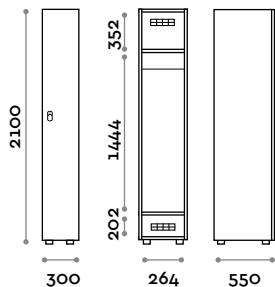

ANB301-23

Taquilla de una sola columna de 1 hoja

- Caja y hoja de paneles de fibra de madera grosor 18 mm
- Bordes de ABS con cola poliuretánica
- Rejillas de ventilación
- Barra percha
- Estante interior para zapatos
- Compartimento para bolsa
- Pies graduables
- Bisagras certificadas para 80.000 ciclos de apertura y cierre
- Ángulo de apertura de la hoja 155°
- Número por hoja de adhesivo resinado con logo Fit Interiors
- Cerradura con candado

Medidas

L 300 mm / P 550 mm / H 2100 mm
Altura total con el rodapié 2170 mm

Opcional a pedido