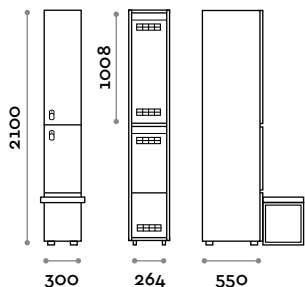

Medidas

L 300 mm / P 550 mm / H 2100 mm
 Altura total con el rodapié 2170 mm

Opcional a pedido

ANB6015-23

Taquilla doble columna de 2 hojas por banco

- Caja y hoja de paneles de fibra de madera grosor 18 mm
- Bordes de ABS con cola poliuretánica
- Rejillas de ventilación
- Barra percha
- Compartimento para bolsa
- Pies graduables
- Bisagras certificadas para 80.000 ciclos de apertura y cierre
- Ángulo de apertura de la hoja 155°
- Número por hoja de adhesivo resinado con logo Fit Interiors
- Cerradura con candado

Medidas

L 600 mm / P 550 mm / H 2100 mm
 Altura total con el rodapié 2170 mm

Opcional a pedido

ANB9015-23

Taquilla triple columna de 3 hojas por banco

- Caja y hoja de paneles de fibra de madera grosor 18 mm
- Bordes de ABS con cola poliuretánica
- Rejillas de ventilación
- Barra percha
- Compartimento para bolsa
- Pies graduables
- Bisagras certificadas para 80.000 ciclos de apertura y cierre
- Ángulo de apertura de la hoja 155°
- Número por hoja de adhesivo resinado con logo Fit Interiors
- Cerradura con candado

Medidas

L 900 mm / P 550 mm / H 2100 mm
 Altura total con el rodapié 2170 mm

Opcional a pedido

ANB3025-23

Taquilla de una sola columna de 2 hojas por banco

- Caja y hoja de paneles de fibra de madera grosor 18 mm
- Bordes de ABS con cola poliuretánica
- Rejillas de ventilación
- Barra percha
- Pies graduables
- Bisagras certificadas para 80.000 ciclos de apertura y cierre
- Ángulo de apertura de la hoja 155°
- Número por hoja de adhesivo resinado con logo Fit Interiors
- Cerradura con candado

Medidas

L 300 mm / P 550 mm / H 2100 mm

Altura total con el rodapié 2170 mm

Opcional a pedido

(*)

(*) compartimento inferior excluido

ANB6025-23

Taquilla doble columna de 4 hojas por banco