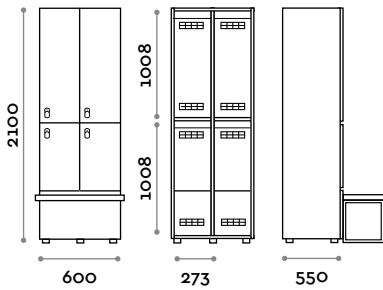

Medidas

L 900 mm / P 550 mm / H 2100 mm
 Altura total con el rodapié 2170 mm

Opcional a pedido

ANB3025-23

Taquilla de una sola columna de 2 hojas por banco

- Caja y hoja de paneles de fibra de madera grosor 18 mm
- Bordes de ABS con cola poliuretánica
- Rejillas de ventilación
- Barra percha
- Pies graduables
- Bisagras certificadas para 80.000 ciclos de apertura y cierre
- Ángulo de apertura de la hoja 155°
- Número por hoja de adhesivo resinado con logo Fit Interiors
- Cerradura con candado

Medidas

L 300 mm / P 550 mm / H 2100 mm

Altura total con el rodapié 2170 mm

Opcional a pedido

(*)

(*) compartimento inferior excluido

ANB6025-23

Taquilla doble columna de 4 hojas por banco

- Caja y hoja de paneles de fibra de madera grosor 18 mm
- Bordes de ABS con cola poliuretánica
- Rejillas de ventilación
- Barra percha
- Pies graduables
- Bisagras certificadas para 80.000 ciclos de apertura y cierre
- Ángulo de apertura de la hoja 155°
- Número por hoja de adhesivo resinado con logo Fit Interiors
- Cerradura con candado

Medidas

L 600 mm / P 550 mm / H 2100 mm
 Altura total con el rodapié 2170 mm

Opcional a pedido

(*)

(*) compartimento inferior excluido

ANB9025-23

Taquilla triple columna de 6 hojas por banco

- Caja y hoja de paneles de fibra de madera grosor 18 mm
- Bordes de ABS con cola poliuretánica
- Rejillas de ventilación
- Barra percha
- Pies graduables
- Bisagras certificadas para 80.000 ciclos de apertura y cierre
- Ángulo de apertura de la hoja 155°
- Número por hoja de adhesivo resinado con logo Fit Interiors
- Cerradura con candado