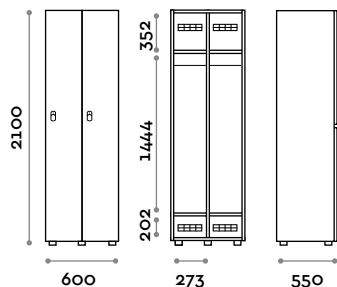

- Caja y hoja de paneles de fibra de madera grosor 18 mm
- Bordes de ABS con cola poliuretánica
- Rejillas de ventilación
- Barra percha
- Estante interior para zapatos
- Compartimento para bolsa
- Pies graduables
- Bisagras certificadas para 80.000 ciclos de apertura y cierre
- Ángulo de apertura de la hoja 155°
- Número por hoja de adhesivo resinado con logo Fit Interiors
- Cerradura con candado

Medidas

L 300 mm / P 550 mm / H 2100 mm
 Altura total con el rodapié 2170 mm

Opcional a pedido

ANB601-23

Taquilla doble columna de 2 hojas

- Caja y hoja de paneles de fibra de madera grosor 18 mm
- Bordes de ABS con cola poliuretánica
- Rejillas de ventilación
- Barra percha
- Estante interior para zapatos
- Compartimento para bolsa
- Pies graduables
- Bisagras certificadas para 80.000 ciclos de apertura y cierre
- Ángulo de apertura de la hoja 155°
- Número por hoja de adhesivo resinado con logo Fit Interiors
- Cerradura con candado