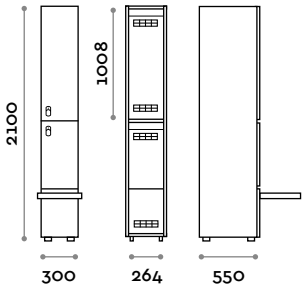

Medidas

L 900 mm / P 550 mm / H 2100 mm

Altura total con el rodapié 2170 mm

Opcional a pedido

(*)

(*) compartimento inferior excluido

SANB3015-23

Taquilla de una sola columna de 1 hoja por banco voladizo

Medidas

L 300 mm / P 550 mm / H 2100 mm
 Altura total con el rodapié 2170 mm

Opcional a pedido

SANB6015-23

Taquilla doble columna de 2 hojas por banco voladizo

- Caja y hoja de paneles de fibra de madera grosor 18 mm
- Bordes de ABS con cola poliuretánica
- Rejillas de ventilación
- Barra percha
- Compartimento para bolsa
- Pies graduables
- Bisagras certificadas para 80.000 ciclos de apertura y cierre
- Ángulo de apertura de la hoja 155°
- Número por hoja de adhesivo resinado con logo Fit Interiors
- Cerradura con candado

Medidas

L 600 mm / P 550 mm / H 2100 mm
 Altura total con el rodapié 2170 mm

Opcional a pedido

SANB9015-23

Taquilla triple columna de 3 hojas por banco voladizo

- Caja y hoja de paneles de fibra de madera grosor 18 mm
- Bordes de ABS con cola poliuretánica
- Rejillas de ventilación
- Barra percha
- Pies graduables
- Bisagras certificadas para 80.000 ciclos de apertura y cierre
- Ángulo de apertura de la hoja 155°
- Número por hoja de adhesivo resinado con logo Fit Interiors
- Cerradura con candado

Medidas

L 900 mm / P 550 mm / H 2100 mm

Altura total con el rodapié 2170 mm

Opcional a pedido

SANB3025-23

Taquilla de una sola columna de 2 hojas por banco voladizo

- Caja y hoja de paneles de fibra de madera grosor 18 mm
- Bordes de ABS con cola poliuretánica
- Rejillas de ventilación
- Barra percha
- Pies graduables
- Bisagras certificadas para 80.000 ciclos de apertura y cierre
- Ángulo de apertura de la hoja 155°
- Número por hoja de adhesivo resinado con logo Fit Interiors
- Cerradura con candado