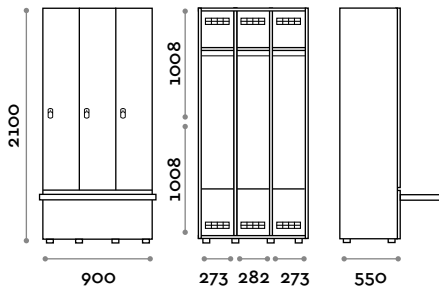

- Caja y hoja de paneles de fibra de madera grosor 18 mm
- Bordes de ABS con cola poliuretánica
- Rejillas de ventilación
- Barra percha
- Compartimento para bolsa
- Pies graduables
- Bisagras certificadas para 80.000 ciclos de apertura y cierre
- Ángulo de apertura de la hoja 155°
- Número por hoja de adhesivo resinado con logo Fit Interiors
- Cerradura con candado

Medidas

L 300 mm / P 550 mm / H 2100 mm
 Altura total con el rodapié 2170 mm

Opcional a pedido

SANB6015-23

Taquilla doble columna de 2 hojas por banco voladizo

- Caja y hoja de paneles de fibra de madera grosor 18 mm
- Bordes de ABS con cola poliuretánica
- Rejillas de ventilación
- Barra percha
- Compartimento para bolsa
- Pies graduables
- Bisagras certificadas para 80.000 ciclos de apertura y cierre
- Ángulo de apertura de la hoja 155°
- Número por hoja de adhesivo resinado con logo Fit Interiors
- Cerradura con candado

Medidas

L 600 mm / P 550 mm / H 2100 mm
 Altura total con el rodapié 2170 mm

Opcional a pedido

SANB9015-23

Taquilla triple columna de 3 hojas por banco voladizo

- Caja y hoja de paneles de fibra de madera grosor 18 mm
- Bordes de ABS con cola poliuretánica
- Rejillas de ventilación
- Barra percha
- Pies graduables
- Bisagras certificadas para 80.000 ciclos de apertura y cierre
- Ángulo de apertura de la hoja 155°
- Número por hoja de adhesivo resinado con logo Fit Interiors
- Cerradura con candado