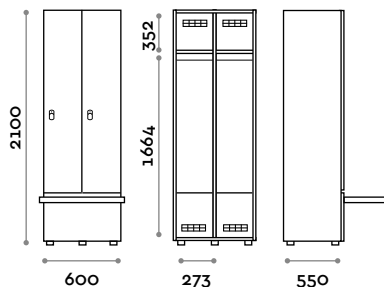

SANB6015-23

Taquilla doble columna de 2 hojas por banco voladizo

- Caja y hoja de paneles de fibra de madera grosor 18 mm
- Bordes de ABS con cola poliuretánica
- Rejillas de ventilación
- Barra percha
- Compartimento para bolsa
- Pies graduables
- Bisagras certificadas para 80.000 ciclos de apertura y cierre
- Ángulo de apertura de la hoja 155°
- Número por hoja de adhesivo resinado con logo Fit Interiors
- Cerradura con candado

Medidas

L 600 mm / P 550 mm / H 2100 mm
Altura total con el rodapié 2170 mm

Opcional a pedido