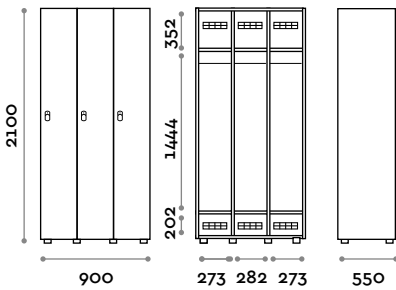

- Caja y hoja de paneles de fibra de madera grosor 18 mm
- Bordes de ABS con cola poliuretánica
- Rejillas de ventilación
- Barra percha
- Estante interior para zapatos
- Compartimento para bolsa
- Pies graduables
- Bisagras certificadas para 80.000 ciclos de apertura y cierre
- Ángulo de apertura de la hoja 155°
- Número por hoja de adhesivo resinado con logo Fit Interiors
- Cerradura con candado

Medidas

L 300 mm / P 550 mm / H 2100 mm
 Altura total con el rodapié 2170 mm

Opcional a pedido

ANB601-23

Taquilla doble columna de 2 hojas

- Caja y hoja de paneles de fibra de madera grosor 18 mm
- Bordes de ABS con cola poliuretánica
- Rejillas de ventilación
- Barra percha
- Estante interior para zapatos
- Compartimento para bolsa
- Pies graduables
- Bisagras certificadas para 80.000 ciclos de apertura y cierre
- Ángulo de apertura de la hoja 155°
- Número por hoja de adhesivo resinado con logo Fit Interiors
- Cerradura con candado

Medidas

L 600 mm / P 550 mm / H 2100 mm

Altura total con el rodapié 2170 mm

Opcional a pedido

ANB901-23

Taquilla triple columna de 3 hojas

- Caja y hoja de paneles de fibra de madera grosor 18 mm
- Bordes de ABS con cola poliuretánica
- Rejillas de ventilación
- Barra percha
- Estante interior para zapatos
- Compartimento para bolsa
- Pies graduables
- Bisagras certificadas para 80.000 ciclos de apertura y cierre
- Ángulo de apertura de la hoja 155°
- Número por hoja de adhesivo resinado con logo Fit Interiors
- Cerradura con candado

Medidas

L 900 mm / P 550 mm / H 2100 mm
 Altura total con el rodapié 2170 mm

Opcional a pedido

ANB30-23

Taquilla de una sola columna de 2 hojas

- Caja y hoja de paneles de fibra de madera grosor 18 mm
- Bordes de ABS con cola poliuretánica
- Rejillas de ventilación
- Barra percha
- Pies graduables
- Bisagras certificadas para 80.000 ciclos de apertura y cierre
- Ángulo de apertura de la hoja 155°
- Número por hoja de adhesivo resinado con logo Fit Interiors
- Cerradura con candado