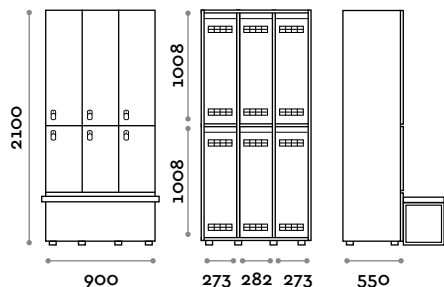

Medidas

L 300 mm / P 550 mm / H 2100 mm

Altura total con el rodapié 2170 mm

Opcional a pedido

(*)

(*) compartimento inferior excluido

ANB6025-23

Taquilla doble columna de 4 hojas por banco

- Caja y hoja de paneles de fibra de madera grosor 18 mm
- Bordes de ABS con cola poliuretánica
- Rejillas de ventilación
- Barra percha
- Pies graduables
- Bisagras certificadas para 80.000 ciclos de apertura y cierre
- Ángulo de apertura de la hoja 155°
- Número por hoja de adhesivo resinado con logo Fit Interiors
- Cerradura con candado

Medidas

L 600 mm / P 550 mm / H 2100 mm
 Altura total con el rodapié 2170 mm

Opcional a pedido

(*)

(*) compartimento inferior excluido

ANB9025-23

Taquilla triple columna de 6 hojas por banco

- Caja y hoja de paneles de fibra de madera grosor 18 mm
- Bordes de ABS con cola poliuretánica
- Rejillas de ventilación
- Barra percha
- Pies graduables
- Bisagras certificadas para 80.000 ciclos de apertura y cierre
- Ángulo de apertura de la hoja 155°
- Número por hoja de adhesivo resinado con logo Fit Interiors
- Cerradura con candado

Medidas

L 900 mm / P 550 mm / H 2100 mm

Altura total con el rodapié 2170 mm

Opcional a pedido

(*)

(*) compartimento inferior excluido

SANB3015-23

Taquilla de una sola columna de 1 hoja por banco voladizo