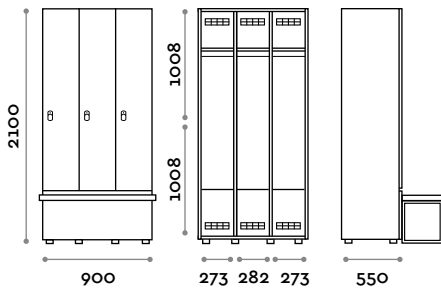

Medidas

L 900 mm / P 550 mm / H 2100 mm
 Altura total con el rodapié 2170 mm

Opcional a pedido

ANB3015-23

Taquilla de una sola columna de 1 hoja por banco

- Caja y hoja de paneles de fibra de madera grosor 18 mm
- Bordes de ABS con cola poliuretánica
- Rejillas de ventilación
- Barra percha
- Compartimento para bolsa
- Pies graduables
- Bisagras certificadas para 80.000 ciclos de apertura y cierre
- Ángulo de apertura de la hoja 155°
- Número por hoja de adhesivo resinado con logo Fit Interiors
- Cerradura con candado

Medidas

L 300 mm / P 550 mm / H 2100 mm
 Altura total con el rodapié 2170 mm

Opcional a pedido

ANB6015-23

Taquilla doble columna de 2 hojas por banco

- Caja y hoja de paneles de fibra de madera grosor 18 mm
- Bordes de ABS con cola poliuretánica
- Rejillas de ventilación
- Barra percha
- Compartimento para bolsa
- Pies graduables
- Bisagras certificadas para 80.000 ciclos de apertura y cierre
- Ángulo de apertura de la hoja 155°
- Número por hoja de adhesivo resinado con logo Fit Interiors
- Cerradura con candado

Medidas

L 600 mm / P 550 mm / H 2100 mm
 Altura total con el rodapié 2170 mm

Opcional a pedido

ANB9015-23

Taquilla triple columna de 3 hojas por banco

- Caja y hoja de paneles de fibra de madera grosor 18 mm
- Bordes de ABS con cola poliuretánica
- Rejillas de ventilación
- Barra percha
- Compartimento para bolsa
- Pies graduables
- Bisagras certificadas para 80.000 ciclos de apertura y cierre
- Ángulo de apertura de la hoja 155°
- Número por hoja de adhesivo resinado con logo Fit Interiors
- Cerradura con candado