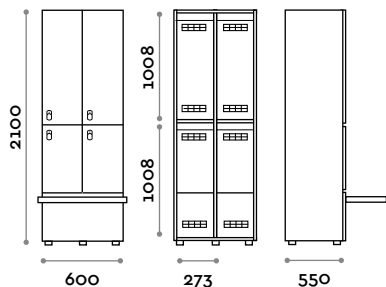

Medidas

L 900 mm / P 550 mm / H 2100 mm

Altura total con el rodapié 2170 mm

Opcional a pedido

SANB3025-23

Taquilla de una sola columna de 2 hojas por banco voladizo

- Caja y hoja de paneles de fibra de madera grosor 18 mm
- Bordes de ABS con cola poliuretánica
- Rejillas de ventilación
- Barra percha
- Pies graduables
- Bisagras certificadas para 80.000 ciclos de apertura y cierre
- Ángulo de apertura de la hoja 155°
- Número por hoja de adhesivo resinado con logo Fit Interiors
- Cerradura con candado

Medidas

L 300 mm / P 550 mm / H 2100 mm
 Altura total con el rodapié 2170 mm

Opcional a pedido

(*)

(*) compartimento inferior excluido

SANB6025-23

Taquilla doble columna de 4 hojas por banco voladizo

- Caja y hoja de paneles de fibra de madera grosor 18 mm
- Bordes de ABS con cola poliuretánica
- Rejillas de ventilación
- Barra percha
- Pies graduables
- Bisagras certificadas para 80.000 ciclos de apertura y cierre
- Ángulo de apertura de la hoja 155°
- Número por hoja de adhesivo resinado con logo Fit Interiors
- Cerradura con candado

Medidas

L 600 mm / P 550 mm / H 2100 mm

Altura total con el rodapié 2170 mm

Opcional a pedido

(*)

(*) compartimento inferior excluido

SANB9025-23

Taquilla triple columna de 6 hojas por banco voladizo