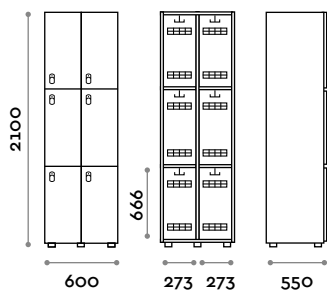

Medidas

L 300 mm / P 550 mm / H 2100 mm

Altura total con el rodapié 2170 mm

Opcional a pedido

ANB60-23

Taquilla doble columna de 4 hojas

- Caja y hoja de paneles de fibra de madera grosor 18 mm
- Bordes de ABS con cola poliuretánica
- Rejillas de ventilación
- Barra percha
- Pies graduables
- Bisagras certificadas para 80.000 ciclos de apertura y cierre
- Ángulo de apertura de la hoja 155°
- Número por hoja de adhesivo resinado con logo Fit Interiors
- Cerradura con candado

Medidas

L 600 mm / P 550 mm / H 2100 mm

Altura total con el rodapié 2170 mm

Opcional a pedido

ANB90-23

Taquilla triple columna de 6 hojas

- Caja y hoja de paneles de fibra de madera grosor 18 mm
- Bordes de ABS con cola poliuretánica
- Rejillas de ventilación
- Barra percha
- Pies graduables
- Bisagras certificadas para 80.000 ciclos de apertura y cierre
- Ángulo de apertura de la hoja 155°
- Número por hoja de adhesivo resinado con logo Fit Interiors
- Cerradura con candado

Medidas

L 900 mm / P 550 mm / H 2100 mm

Altura total con el rodapié 2170 mm

Opcional a pedido

ANB33-23

Taquilla de una sola columna de 3 hojas

- Caja y hoja de paneles de fibra de madera grosor 18 mm
- Bordes de ABS con cola poliuretánica
- Rejillas de ventilación
- Triple gancho
- Pies graduables
- Bisagras certificadas para 80.000 ciclos de apertura y cierre
- Ángulo de apertura de la hoja 155°
- Número por hoja de adhesivo resinado con logo Fit Interiors
- Cerradura con candado

Medidas

L 300 mm / P 550 mm / H 2100 mm
 Altura total con el rodapié 2170 mm

Opcional a pedido

ANB63-23

Taquilla doble columna de 6 hojas

- Caja y hoja de paneles de fibra de madera grosor 18 mm
- Bordes de ABS con cola poliuretánica
- Rejillas de ventilación
- Triple gancho
- Pies graduables
- Bisagras certificadas para 80.000 ciclos de apertura y cierre
- Ángulo de apertura de la hoja 155°
- Número por hoja de adhesivo resinado con logo Fit Interiors
- Cerradura con candado