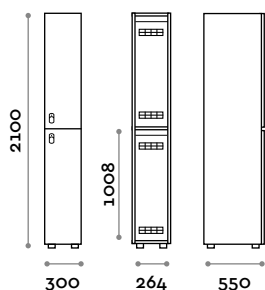

Medidas

L 300 mm / P 550 mm / H 2100 mm
 Altura total con el rodapié 2170 mm

Opcional a pedido

ANB601-23

Taquilla doble columna de 2 hojas

- Caja y hoja de paneles de fibra de madera grosor 18 mm
- Bordes de ABS con cola poliuretánica
- Rejillas de ventilación
- Barra percha
- Estante interior para zapatos
- Compartimento para bolsa
- Pies graduables
- Bisagras certificadas para 80.000 ciclos de apertura y cierre
- Ángulo de apertura de la hoja 155°
- Número por hoja de adhesivo resinado con logo Fit Interiors
- Cerradura con candado

Medidas

L 600 mm / P 550 mm / H 2100 mm

Altura total con el rodapié 2170 mm

Opcional a pedido

ANB901-23

Taquilla triple columna de 3 hojas

- Caja y hoja de paneles de fibra de madera grosor 18 mm
- Bordes de ABS con cola poliuretánica
- Rejillas de ventilación
- Barra percha
- Estante interior para zapatos
- Compartimento para bolsa
- Pies graduables
- Bisagras certificadas para 80.000 ciclos de apertura y cierre
- Ángulo de apertura de la hoja 155°
- Número por hoja de adhesivo resinado con logo Fit Interiors
- Cerradura con candado

Medidas

L 900 mm / P 550 mm / H 2100 mm
 Altura total con el rodapié 2170 mm

Opcional a pedido

ANB30-23

Taquilla de una sola columna de 2 hojas

- Caja y hoja de paneles de fibra de madera grosor 18 mm
- Bordes de ABS con cola poliuretánica
- Rejillas de ventilación
- Barra percha
- Pies graduables
- Bisagras certificadas para 80.000 ciclos de apertura y cierre
- Ángulo de apertura de la hoja 155°
- Número por hoja de adhesivo resinado con logo Fit Interiors
- Cerradura con candado