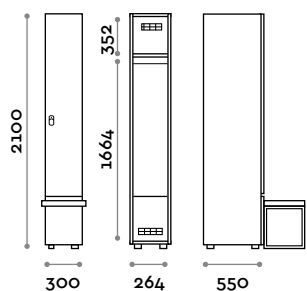

Medidas

L 300 mm / P 550 mm / H 2100 mm
 Altura total con el rodapié 2170 mm

Opcional a pedido

ANB63-23

Taquilla doble columna de 6 hojas

- Caja y hoja de paneles de fibra de madera grosor 18 mm
- Bordes de ABS con cola poliuretánica
- Rejillas de ventilación
- Triple gancho
- Pies graduables
- Bisagras certificadas para 80.000 ciclos de apertura y cierre
- Ángulo de apertura de la hoja 155°
- Número por hoja de adhesivo resinado con logo Fit Interiors
- Cerradura con candado

Medidas

L 600 mm / P 550 mm / H 2100 mm

Altura total con el rodapié 2170 mm

Opcional a pedido

ANB93-23

Taquilla triple columna de 9 hojas

- Caja y hoja de paneles de fibra de madera grosor 18 mm
- Bordes de ABS con cola poliuretánica
- Rejillas de ventilación
- Triple gancho
- Pies graduables
- Bisagras certificadas para 80.000 ciclos de apertura y cierre
- Ángulo de apertura de la hoja 155°
- Número por hoja de adhesivo resinado con logo Fit Interiors
- Cerradura con candado

Medidas

L 900 mm / P 550 mm / H 2100 mm
 Altura total con el rodapié 2170 mm

Opcional a pedido

ANB3015-23

Taquilla de una sola columna de 1 hoja por banco

- Caja y hoja de paneles de fibra de madera grosor 18 mm
- Bordes de ABS con cola poliuretánica
- Rejillas de ventilación
- Barra percha
- Compartimento para bolsa
- Pies graduables
- Bisagras certificadas para 80.000 ciclos de apertura y cierre
- Ángulo de apertura de la hoja 155°
- Número por hoja de adhesivo resinado con logo Fit Interiors
- Cerradura con candado