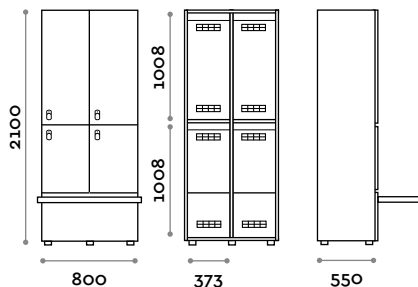

Medidas

L 800 mm / P 550 mm / H 2100 mm
 Altura total con el rodapié 2170 mm

Opcional a pedido

SANB35-23

Taquilla de una sola columna de 2 hojas por banco voladizo

- Caja y hoja de paneles de fibra de madera grosor 18 mm
- Bordes de ABS con cola poliuretánica
- Rejillas de ventilación
- Barra percha
- Pies graduables
- Bisagras certificadas para 80.000 ciclos de apertura y cierre
- Ángulo de apertura de la hoja 155°
- Número por hoja de adhesivo resinado con logo Fit Interiors
- Cerradura con candado

Medidas

L 400 mm / P 550 mm / H 2100 mm
 Altura total con el rodapié 2170 mm

Opcional a pedido

(*)

(*) compartimento inferior excluido

SANB45-23

Taquilla doble columna de 4 hojas por banco voladizo

- Caja y hoja de paneles de fibra de madera grosor 18 mm
- Bordes de ABS con cola poliuretánica
- Rejillas de ventilación
- Barra percha
- Pies graduables
- Bisagras certificadas para 80.000 ciclos de apertura y cierre
- Ángulo de apertura de la hoja 155°
- Número por hoja de adhesivo resinado con logo Fit Interiors
- Cerradura con candado

Medidas

L 800 mm / P 550 mm / H 2100 mm

Altura total con el rodapié 2170 mm

Opcional a pedido

(*)

(*) compartimento inferior excluido

Tiradores

HAN 01A
Tirador de zamak cromo brillante
Medidas
L 10 mm / P 30 mm / H 106 mm