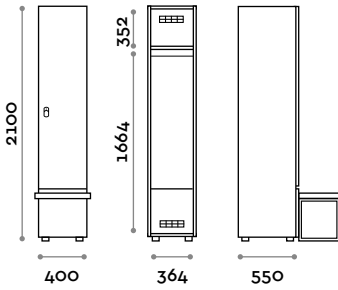

Medidas

L 800 mm / P 550 mm / H 2100 mm
 Altura total con el rodapié 2170 mm

Opcional a pedido

ANB325-23

Taquilla de una sola columna de 5 hojas

- Caja y hoja de paneles de fibra de madera grosor 18 mm
- Bordes de ABS con cola poliuretánica
- Rejillas de ventilación
- Pies graduables
- Bisagras certificadas para 80.000 ciclos de apertura y cierre
- Ángulo de apertura de la hoja 155°
- Número por hoja de adhesivo resinado con logo Fit Interiors
- Cerradura con candado

Medidas

L 400 mm / P 550 mm / H 2100 mm
 Altura total con el rodapié 2170 mm

Opcional a pedido

ANB4210-23

Taquilla doble columna de 10 hojas

- Caja y hoja de paneles de fibra de madera grosor 18 mm
- Bordes de ABS con cola poliuretánica
- Rejillas de ventilación
- Pies graduables
- Bisagras certificadas para 80.000 ciclos de apertura y cierre
- Ángulo de apertura de la hoja 155°
- Número por hoja de adhesivo resinado con logo Fit Interiors
- Cerradura con candado

Medidas

L 800 mm / P 550 mm / H 2100 mm
 Altura total con el rodapié 2170 mm

Opcional a pedido

ANB34-23

Taquilla de una sola columna de 1 hoja por banco

- Caja y hoja de paneles de fibra de madera grosor 18 mm
- Bordes de ABS con cola poliuretánica
- Rejillas de ventilación
- Barra percha
- Compartimento para bolsa
- Pies graduables
- Bisagras certificadas para 80.000 ciclos de apertura y cierre
- Ángulo de apertura de la hoja 155°
- Número por hoja de adhesivo resinado con logo Fit Interiors
- Cerradura con candado

Medidas

L 400 mm / P 550 mm / H 2100 mm
 Altura total con el rodapié 2170 mm

Opcional a pedido

ANB44-23

Taquilla doble columna de 2 hojas por banco

- Caja y hoja de paneles de fibra de madera grosor 18 mm
- Bordes de ABS con cola poliuretánica
- Rejillas de ventilación
- Barra percha
- Compartimento para bolsa
- Pies graduables
- Bisagras certificadas para 80.000 ciclos de apertura y cierre
- Ángulo de apertura de la hoja 155°
- Número por hoja de adhesivo resinado con logo Fit Interiors
- Cerradura con candado