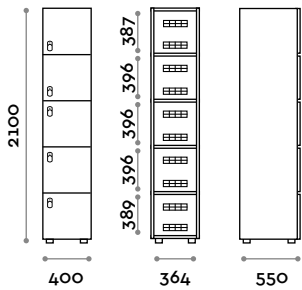

Medidas

L 400 mm / P 550 mm / H 2100 mm

Altura total con el rodapié 2170 mm

Opcional a pedido

ANB426-23

Taquilla doble columna de 6 hojas

- Caja y hoja de paneles de fibra de madera grosor 18 mm
- Bordes de ABS con cola poliuretánica
- Rejillas de ventilación
- Triple gancho
- Pies graduables
- Bisagras certificadas para 80.000 ciclos de apertura y cierre
- Ángulo de apertura de la hoja 155°
- Número por hoja de adhesivo resinado con logo Fit Interiors
- Cerradura con candado

Medidas

L 800 mm / P 550 mm / H 2100 mm

Altura total con el rodapié 2170 mm

Opcional a pedido

ANB324-23

Taquilla de una sola columna de 4 hojas

- Caja y hoja de paneles de fibra de madera grosor 18 mm
- Bordes de ABS con cola poliuretánica
- Rejillas de ventilación
- Pies graduables
- Bisagras certificadas para 80.000 ciclos de apertura y cierre
- Ángulo de apertura de la hoja 155°
- Número por hoja de adhesivo resinado con logo Fit Interiors
- Cerradura con candado

Medidas

L 400 mm / P 550 mm / H 2100 mm

Altura total con el rodapié 2170 mm

Opcional a pedido

ANB428-23

Taquilla doble columna de 8 hojas

- Caja y hoja de paneles de fibra de madera grosor 18 mm
- Bordes de ABS con cola poliuretánica
- Rejillas de ventilación
- Pies graduables
- Bisagras certificadas para 80.000 ciclos de apertura y cierre
- Ángulo de apertura de la hoja 155°
- Número por hoja de adhesivo resinado con logo Fit Interiors
- Cerradura con candado

Medidas

L 800 mm / P 550 mm / H 2100 mm
 Altura total con el rodapié 2170 mm

Opcional a pedido

ANB325-23

Taquilla de una sola columna de 5 hojas

- Caja y hoja de paneles de fibra de madera grosor 18 mm
- Bordes de ABS con cola poliuretánica
- Rejillas de ventilación
- Pies graduables
- Bisagras certificadas para 80.000 ciclos de apertura y cierre
- Ángulo de apertura de la hoja 155°
- Número por hoja de adhesivo resinado con logo Fit Interiors
- Cerradura con candado