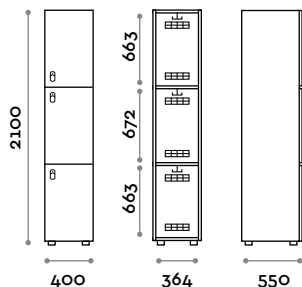

Medidas

L 400 mm / P 550 mm / H 2100 mm
 Altura total con el rodapié 2170 mm

Opcional a pedido

ANB48-23

Taquilla doble columna de 4 hojas en "L"

- Caja y hoja de paneles de fibra de madera grosor 18 mm
- Bordes de ABS con cola poliuretánica
- Rejillas de ventilación
- Barra percha
- Pies graduables
- Bisagras certificadas para 80.000 ciclos de apertura y cierre
- Ángulo de apertura de la hoja 155°
- Número por hoja de adhesivo resinado con logo Fit Interiors
- Cerradura con candado

Medidas

L 800 mm / P 550 mm / H 2100 mm
 Altura total con el rodapié 2170 mm

Opcional a pedido

ANB39-23

Taquilla de una sola columna de 2 hojas en "L"

- Caja y hoja de paneles de fibra de madera grosor 18 mm
- Bordes de ABS con cola poliuretánica
- Rejillas de ventilación
- Barra percha
- Pies graduables
- Bisagras certificadas para 80.000 ciclos de apertura y cierre
- Ángulo de apertura de la hoja 155°
- Número por hoja de adhesivo resinado con logo Fit Interiors
- Cerradura con candado

Medidas

L 400 mm / P 550 mm / H 2100 mm

Altura total con el rodapié 2170 mm

Opcional a pedido

ANB49-23

Taquilla doble columna de 4 hojas en "L"

- Caja y hoja de paneles de fibra de madera grosor 18 mm
- Bordes de ABS con cola poliuretánica
- Rejillas de ventilación
- Barra percha
- Pies graduables
- Bisagras certificadas para 80.000 ciclos de apertura y cierre
- Ángulo de apertura de la hoja 155°
- Número por hoja de adhesivo resinado con logo Fit Interiors
- Cerradura con candado

Medidas

L 800 mm / P 550 mm / H 2100 mm
 Altura total con el rodapié 2170 mm

Opcional a pedido

ANB323-23

Taquilla de una sola columna de 3 hojas

- Caja y hoja de paneles de fibra de madera grosor 18 mm
- Bordes de ABS con cola poliuretánica
- Rejillas de ventilación
- Triple gancho
- Pies graduables
- Bisagras certificadas para 80.000 ciclos de apertura y cierre
- Ángulo de apertura de la hoja 155°
- Número por hoja de adhesivo resinado con logo Fit Interiors
- Cerradura con candado