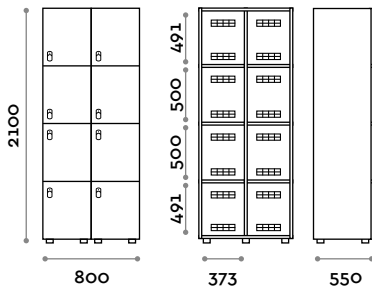

Medidas

L 400 mm / P 550 mm / H 2100 mm

Altura total con el rodapié 2170 mm

Opcional a pedido

ANB49-23

Taquilla doble columna de 4 hojas en "L"

- Caja y hoja de paneles de fibra de madera grosor 18 mm
- Bordes de ABS con cola poliuretánica
- Rejillas de ventilación
- Barra percha
- Pies graduables
- Bisagras certificadas para 80.000 ciclos de apertura y cierre
- Ángulo de apertura de la hoja 155°
- Número por hoja de adhesivo resinado con logo Fit Interiors
- Cerradura con candado

Medidas

L 400 mm / P 550 mm / H 2100 mm

Altura total con el rodapié 2170 mm

Opcional a pedido

ANB426-23

Taquilla doble columna de 6 hojas

- Caja y hoja de paneles de fibra de madera grosor 18 mm
- Bordes de ABS con cola poliuretánica
- Rejillas de ventilación
- Triple gancho
- Pies graduables
- Bisagras certificadas para 80.000 ciclos de apertura y cierre
- Ángulo de apertura de la hoja 155°
- Número por hoja de adhesivo resinado con logo Fit Interiors
- Cerradura con candado

Medidas

L 800 mm / P 550 mm / H 2100 mm

Altura total con el rodapié 2170 mm

Opcional a pedido

ANB324-23

Taquilla de una sola columna de 4 hojas

- Caja y hoja de paneles de fibra de madera grosor 18 mm
- Bordes de ABS con cola poliuretánica
- Rejillas de ventilación
- Pies graduables
- Bisagras certificadas para 80.000 ciclos de apertura y cierre
- Ángulo de apertura de la hoja 155°
- Número por hoja de adhesivo resinado con logo Fit Interiors
- Cerradura con candado

Medidas

L 400 mm / P 550 mm / H 2100 mm

Altura total con el rodapié 2170 mm

Opcional a pedido

ANB428-23

Taquilla doble columna de 8 hojas

- Caja y hoja de paneles de fibra de madera grosor 18 mm
- Bordes de ABS con cola poliuretánica
- Rejillas de ventilación
- Pies graduables
- Bisagras certificadas para 80.000 ciclos de apertura y cierre
- Ángulo de apertura de la hoja 155°
- Número por hoja de adhesivo resinado con logo Fit Interiors
- Cerradura con candado