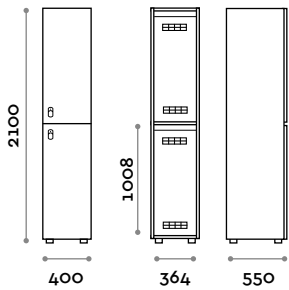

- Caja y hoja de paneles de fibra de madera grosor 18 mm
- Bordes de ABS con cola poliuretánica
- Rejillas de ventilación
- Barra percha
- Estante interior para zapatos
- Compartimento para bolsa
- Pies graduables
- Bisagras certificadas para 80.000 ciclos de apertura y cierre
- Ángulo de apertura de la hoja 155°
- Número por hoja de adhesivo resinado con logo Fit Interiors
- Cerradura con candado

Medidas

L 400 mm / P 550 mm / H 2100 mm
 Altura total con el rodapié 2170 mm

Opcional a pedido

ANB41-23

Taquilla doble columna de 2 hojas

- Caja y hoja de paneles de fibra de madera grosor 18 mm
- Bordes de ABS con cola poliuretánica
- Rejillas de ventilación
- Barra percha
- Estante interior para zapatos
- Compartimento para bolsa
- Pies graduables
- Bisagras certificadas para 80.000 ciclos de apertura y cierre
- Ángulo de apertura de la hoja 155°
- Número por hoja de adhesivo resinado con logo Fit Interiors
- Cerradura con candado

Medidas

L 800 mm / P 550 mm / H 2100 mm
 Altura total con el rodapié 2170 mm

Opcional a pedido

ANB32-23

Taquilla de una sola columna de 2 hojas

- Caja y hoja de paneles de fibra de madera grosor 18 mm
- Bordes de ABS con cola poliuretánica
- Rejillas de ventilación
- Barra percha
- Pies graduables
- Bisagras certificadas para 80.000 ciclos de apertura y cierre
- Ángulo de apertura de la hoja 155°
- Número por hoja de adhesivo resinado con logo Fit Interiors
- Cerradura con candado

Medidas

L 400 mm / P 550 mm / H 2100 mm

Altura total con el rodapié 2170 mm

Opcional a pedido

ANB42-23

Taquilla doble columna de 4 hojas

- Caja y hoja de paneles de fibra de madera grosor 18 mm
- Bordes de ABS con cola poliuretánica
- Rejillas de ventilación
- Barra percha
- Pies graduables
- Bisagras certificadas para 80.000 ciclos de apertura y cierre
- Ángulo de apertura de la hoja 155°
- Número por hoja de adhesivo resinado con logo Fit Interiors
- Cerradura con candado