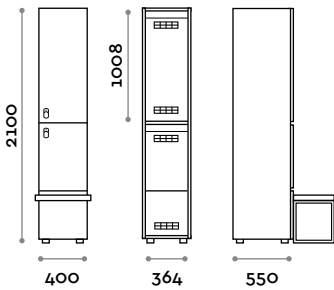

Medidas

L 800 mm / P 550 mm / H 2100 mm
 Altura total con el rodapié 2170 mm

Opcional a pedido

ANB34-23

Taquilla de una sola columna de 1 hoja por banco

- Caja y hoja de paneles de fibra de madera grosor 18 mm
- Bordes de ABS con cola poliuretánica
- Rejillas de ventilación
- Barra percha
- Compartimento para bolsa
- Pies graduables
- Bisagras certificadas para 80.000 ciclos de apertura y cierre
- Ángulo de apertura de la hoja 155°
- Número por hoja de adhesivo resinado con logo Fit Interiors
- Cerradura con candado

Medidas

L 400 mm / P 550 mm / H 2100 mm
 Altura total con el rodapié 2170 mm

Opcional a pedido

ANB44-23

Taquilla doble columna de 2 hojas por banco

- Caja y hoja de paneles de fibra de madera grosor 18 mm
- Bordes de ABS con cola poliuretánica
- Rejillas de ventilación
- Barra percha
- Compartimento para bolsa
- Pies graduables
- Bisagras certificadas para 80.000 ciclos de apertura y cierre
- Ángulo de apertura de la hoja 155°
- Número por hoja de adhesivo resinado con logo Fit Interiors
- Cerradura con candado

Medidas

L 800 mm / P 550 mm / H 2100 mm
 Altura total con el rodapié 2170 mm

Opcional a pedido

ANB35-23

Taquilla de una sola columna de 2 hojas por banco

- Caja y hoja de paneles de fibra de madera grosor 18 mm
- Bordes de ABS con cola poliuretánica
- Rejillas de ventilación
- Barra percha
- Pies graduables
- Bisagras certificadas para 80.000 ciclos de apertura y cierre
- Ángulo de apertura de la hoja 155°
- Número por hoja de adhesivo resinado con logo Fit Interiors
- Cerradura con candado

Medidas

L 400 mm / P 550 mm / H 2100 mm

Altura total con el rodapié 2170 mm

Opcional a pedido

(*) compartimento inferior excluido

(*)

ANB45-23

Taquilla doble columna de 4 hojas por banco