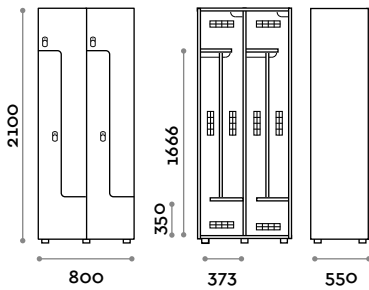

Medidas

L 400 mm / P 550 mm / H 2100 mm

Altura total con el rodapié 2170 mm

Opcional a pedido

ANB42-23

Taquilla doble columna de 4 hojas

- Caja y hoja de paneles de fibra de madera grosor 18 mm
- Bordes de ABS con cola poliuretánica
- Rejillas de ventilación
- Barra percha
- Pies graduables
- Bisagras certificadas para 80.000 ciclos de apertura y cierre
- Ángulo de apertura de la hoja 155°
- Número por hoja de adhesivo resinado con logo Fit Interiors
- Cerradura con candado

Medidas

L 800 mm / P 550 mm / H 2100 mm

Altura total con el rodapié 2170 mm

Opcional a pedido

ANB38-23

Taquilla de una sola columna de 2 hojas en "L"

- Caja y hoja de paneles de fibra de madera grosor 18 mm
- Bordes de ABS con cola poliuretánica
- Rejillas de ventilación
- Barra percha
- Pies graduables
- Bisagras certificadas para 80.000 ciclos de apertura y cierre
- Ángulo de apertura de la hoja 155°
- Número por hoja de adhesivo resinado con logo Fit Interiors
- Cerradura con candado

Medidas

L 400 mm / P 550 mm / H 2100 mm
 Altura total con el rodapié 2170 mm

Opcional a pedido

ANB48-23

Taquilla doble columna de 4 hojas en "L"

- Caja y hoja de paneles de fibra de madera grosor 18 mm
- Bordes de ABS con cola poliuretánica
- Rejillas de ventilación
- Barra percha
- Pies graduables
- Bisagras certificadas para 80.000 ciclos de apertura y cierre
- Ángulo de apertura de la hoja 155°
- Número por hoja de adhesivo resinado con logo Fit Interiors
- Cerradura con candado

Medidas

L 800 mm / P 550 mm / H 2100 mm
 Altura total con el rodapié 2170 mm

Opcional a pedido

ANB39-23

Taquilla de una sola columna de 2 hojas en "L"

- Caja y hoja de paneles de fibra de madera grosor 18 mm
- Bordes de ABS con cola poliuretánica
- Rejillas de ventilación
- Barra percha
- Pies graduables
- Bisagras certificadas para 80.000 ciclos de apertura y cierre
- Ángulo de apertura de la hoja 155°
- Número por hoja de adhesivo resinado con logo Fit Interiors
- Cerradura con candado