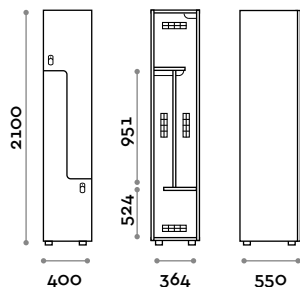

Medidas

L 800 mm / P 550 mm / H 2100 mm

Altura total con el rodapié 2170 mm

Opcional a pedido

ANB38-23

Taquilla de una sola columna de 2 hojas en "L"

- Caja y hoja de paneles de fibra de madera grosor 18 mm
- Bordes de ABS con cola poliuretánica
- Rejillas de ventilación
- Barra percha
- Pies graduables
- Bisagras certificadas para 80.000 ciclos de apertura y cierre
- Ángulo de apertura de la hoja 155°
- Número por hoja de adhesivo resinado con logo Fit Interiors
- Cerradura con candado

Medidas

L 400 mm / P 550 mm / H 2100 mm
 Altura total con el rodapié 2170 mm

Opcional a pedido

ANB48-23

Taquilla doble columna de 4 hojas en "L"

- Caja y hoja de paneles de fibra de madera grosor 18 mm
- Bordes de ABS con cola poliuretánica
- Rejillas de ventilación
- Barra percha
- Pies graduables
- Bisagras certificadas para 80.000 ciclos de apertura y cierre
- Ángulo de apertura de la hoja 155°
- Número por hoja de adhesivo resinado con logo Fit Interiors
- Cerradura con candado

Medidas

L 800 mm / P 550 mm / H 2100 mm
 Altura total con el rodapié 2170 mm

Opcional a pedido

ANB39-23

Taquilla de una sola columna de 2 hojas en "L"

- Caja y hoja de paneles de fibra de madera grosor 18 mm
- Bordes de ABS con cola poliuretánica
- Rejillas de ventilación
- Barra percha
- Pies graduables
- Bisagras certificadas para 80.000 ciclos de apertura y cierre
- Ángulo de apertura de la hoja 155°
- Número por hoja de adhesivo resinado con logo Fit Interiors
- Cerradura con candado

Medidas

L 400 mm / P 550 mm / H 2100 mm

Altura total con el rodapié 2170 mm

Opcional a pedido

ANB49-23

Taquilla doble columna de 4 hojas en "L"

- Caja y hoja de paneles de fibra de madera grosor 18 mm
- Bordes de ABS con cola poliuretánica
- Rejillas de ventilación
- Barra percha
- Pies graduables
- Bisagras certificadas para 80.000 ciclos de apertura y cierre
- Ángulo de apertura de la hoja 155°
- Número por hoja de adhesivo resinado con logo Fit Interiors
- Cerradura con candado