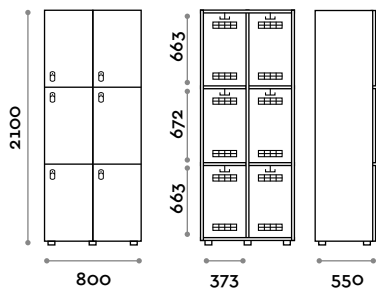

Medidas

L 800 mm / P 550 mm / H 2100 mm
 Altura total con el rodapié 2170 mm

Opcional a pedido

ANB39-23

Taquilla de una sola columna de 2 hojas en "L"

- Caja y hoja de paneles de fibra de madera grosor 18 mm
- Bordes de ABS con cola poliuretánica
- Rejillas de ventilación
- Barra percha
- Pies graduables
- Bisagras certificadas para 80.000 ciclos de apertura y cierre
- Ángulo de apertura de la hoja 155°
- Número por hoja de adhesivo resinado con logo Fit Interiors
- Cerradura con candado

Medidas

L 400 mm / P 550 mm / H 2100 mm

Altura total con el rodapié 2170 mm

Opcional a pedido

ANB49-23

Taquilla doble columna de 4 hojas en "L"

- Caja y hoja de paneles de fibra de madera grosor 18 mm
- Bordes de ABS con cola poliuretánica
- Rejillas de ventilación
- Barra percha
- Pies graduables
- Bisagras certificadas para 80.000 ciclos de apertura y cierre
- Ángulo de apertura de la hoja 155°
- Número por hoja de adhesivo resinado con logo Fit Interiors
- Cerradura con candado

Medidas

L 800 mm / P 550 mm / H 2100 mm
 Altura total con el rodapié 2170 mm

Opcional a pedido

ANB323-23

Taquilla de una sola columna de 3 hojas

- Caja y hoja de paneles de fibra de madera grosor 18 mm
- Bordes de ABS con cola poliuretánica
- Rejillas de ventilación
- Triple gancho
- Pies graduables
- Bisagras certificadas para 80.000 ciclos de apertura y cierre
- Ángulo de apertura de la hoja 155°
- Número por hoja de adhesivo resinado con logo Fit Interiors
- Cerradura con candado

Medidas

L 400 mm / P 550 mm / H 2100 mm

Altura total con el rodapié 2170 mm

Opcional a pedido

ANB426-23

Taquilla doble columna de 6 hojas

- Caja y hoja de paneles de fibra de madera grosor 18 mm
- Bordes de ABS con cola poliuretánica
- Rejillas de ventilación
- Triple gancho
- Pies graduables
- Bisagras certificadas para 80.000 ciclos de apertura y cierre
- Ángulo de apertura de la hoja 155°
- Número por hoja de adhesivo resinado con logo Fit Interiors
- Cerradura con candado