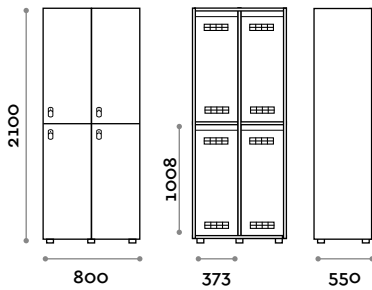

- Caja y hoja de paneles de fibra de madera grosor 18 mm
- Bordes de ABS con cola poliuretánica
- Rejillas de ventilación
- Barra percha
- Estante interior para zapatos
- Compartimento para bolsa
- Pies graduables
- Bisagras certificadas para 80.000 ciclos de apertura y cierre
- Ángulo de apertura de la hoja 155°
- Número por hoja de adhesivo resinado con logo Fit Interiors
- Cerradura con candado

Medidas

L 400 mm / P 550 mm / H 2100 mm
 Altura total con el rodapié 2170 mm

Opcional a pedido

ANB41-23

Taquilla doble columna de 2 hojas

- Caja y hoja de paneles de fibra de madera grosor 18 mm
- Bordes de ABS con cola poliuretánica
- Rejillas de ventilación
- Barra percha
- Estante interior para zapatos
- Compartimento para bolsa
- Pies graduables
- Bisagras certificadas para 80.000 ciclos de apertura y cierre
- Ángulo de apertura de la hoja 155°
- Número por hoja de adhesivo resinado con logo Fit Interiors
- Cerradura con candado

Medidas

L 800 mm / P 550 mm / H 2100 mm
 Altura total con el rodapié 2170 mm

Opcional a pedido

ANB32-23

Taquilla de una sola columna de 2 hojas

- Caja y hoja de paneles de fibra de madera grosor 18 mm
- Bordes de ABS con cola poliuretánica
- Rejillas de ventilación
- Barra percha
- Pies graduables
- Bisagras certificadas para 80.000 ciclos de apertura y cierre
- Ángulo de apertura de la hoja 155°
- Número por hoja de adhesivo resinado con logo Fit Interiors
- Cerradura con candado

Medidas

L 400 mm / P 550 mm / H 2100 mm

Altura total con el rodapié 2170 mm

Opcional a pedido

ANB42-23

Taquilla doble columna de 4 hojas

- Caja y hoja de paneles de fibra de madera grosor 18 mm
- Bordes de ABS con cola poliuretánica
- Rejillas de ventilación
- Barra percha
- Pies graduables
- Bisagras certificadas para 80.000 ciclos de apertura y cierre
- Ángulo de apertura de la hoja 155°
- Número por hoja de adhesivo resinado con logo Fit Interiors
- Cerradura con candado