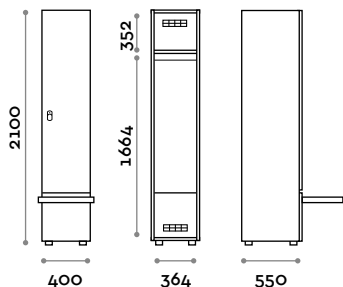

Medidas

L 800 mm / P 550 mm / H 2100 mm
 Altura total con el rodapié 2170 mm

Opcional a pedido

ANB35-23

Taquilla de una sola columna de 2 hojas por banco

- Caja y hoja de paneles de fibra de madera grosor 18 mm
- Bordes de ABS con cola poliuretánica
- Rejillas de ventilación
- Barra percha
- Pies graduables
- Bisagras certificadas para 80.000 ciclos de apertura y cierre
- Ángulo de apertura de la hoja 155°
- Número por hoja de adhesivo resinado con logo Fit Interiors
- Cerradura con candado

Medidas

L 400 mm / P 550 mm / H 2100 mm

Altura total con el rodapié 2170 mm

Opcional a pedido

(*) compartimento inferior excluido

(*)

ANB45-23

Taquilla doble columna de 4 hojas por banco

- Caja y hoja de paneles de fibra de madera grosor 18 mm
- Bordes de ABS con cola poliuretánica
- Rejillas de ventilación
- Barra percha
- Pies graduables
- Bisagras certificadas para 80.000 ciclos de apertura y cierre
- Ángulo de apertura de la hoja 155°
- Número por hoja de adhesivo resinado con logo Fit Interiors
- Cerradura con candado

Medidas

L 800 mm / P 550 mm / H 2100 mm
 Altura total con el rodapié 2170 mm

Opcional a pedido

(*) compartimento inferior excluido

SANB34-23

Taquilla de una sola columna de 1 hoja por banco voladizo

- Caja y hoja de paneles de fibra de madera grosor 18 mm
- Bordes de ABS con cola poliuretánica
- Rejillas de ventilación
- Barra percha
- Compartimento para bolsa
- Pies graduables
- Bisagras certificadas para 80.000 ciclos de apertura y cierre
- Ángulo de apertura de la hoja 155°
- Número por hoja de adhesivo resinado con logo Fit Interiors
- Cerradura con candado