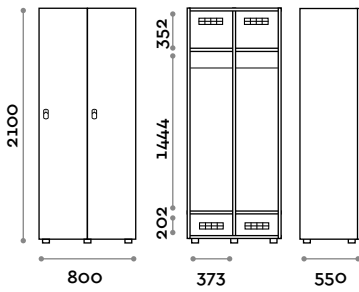

- Caja y hoja de paneles de fibra de madera grosor 18 mm
- Bordes de ABS con cola poliuretánica
- Rejillas de ventilación
- Barra percha
- Estante interior para zapatos
- Compartimento para bolsa
- Pies graduables
- Bisagras certificadas para 80.000 ciclos de apertura y cierre
- Ángulo de apertura de la hoja 155°
- Número por hoja de adhesivo resinado con logo Fit Interiors
- Cerradura con candado

Medidas

L 400 mm / P 550 mm / H 2100 mm
 Altura total con el rodapié 2170 mm

Opcional a pedido

ANB41-23

Taquilla doble columna de 2 hojas

- Caja y hoja de paneles de fibra de madera grosor 18 mm
- Bordes de ABS con cola poliuretánica
- Rejillas de ventilación
- Barra percha
- Estante interior para zapatos
- Compartimento para bolsa
- Pies graduables
- Bisagras certificadas para 80.000 ciclos de apertura y cierre
- Ángulo de apertura de la hoja 155°
- Número por hoja de adhesivo resinado con logo Fit Interiors
- Cerradura con candado