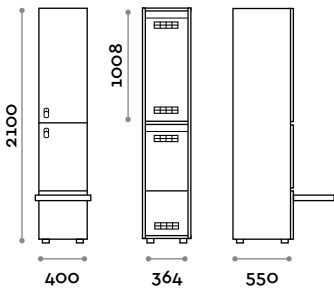

Medidas

L 400 mm / P 550 mm / H 2100 mm

Altura total con el rodapié 2170 mm

Opcional a pedido

(*) compartimento inferior excluido

(*)

ANB45-23

Taquilla doble columna de 4 hojas por banco

Medidas

L 800 mm / P 550 mm / H 2100 mm
 Altura total con el rodapié 2170 mm

Opcional a pedido

(*) compartimento inferior excluido

SANB34-23

Taquilla de una sola columna de 1 hoja por banco voladizo

- Caja y hoja de paneles de fibra de madera grosor 18 mm
- Bordes de ABS con cola poliuretánica
- Rejillas de ventilación
- Barra percha
- Compartimento para bolsa
- Pies graduables
- Bisagras certificadas para 80.000 ciclos de apertura y cierre
- Ángulo de apertura de la hoja 155°
- Número por hoja de adhesivo resinado con logo Fit Interiors
- Cerradura con candado

Medidas

L 400 mm / P 550 mm / H 2100 mm

Altura total con el rodapié 2170 mm

Opcional a pedido

SANB44-23

Taquilla doble columna de 2 hojas por banco voladizo

- Caja y hoja de paneles de fibra de madera grosor 18 mm
- Bordes de ABS con cola poliuretánica
- Rejillas de ventilación
- Barra percha
- Compartimento para bolsa
- Pies graduables
- Bisagras certificadas para 80.000 ciclos de apertura y cierre
- Ángulo de apertura de la hoja 155°
- Número por hoja de adhesivo resinado con logo Fit Interiors
- Cerradura con candado

Medidas

L 800 mm / P 550 mm / H 2100 mm
 Altura total con el rodapié 2170 mm

Opcional a pedido

SANB35-23

Taquilla de una sola columna de 2 hojas por banco voladizo

- Caja y hoja de paneles de fibra de madera grosor 18 mm
- Bordes de ABS con cola poliuretánica
- Rejillas de ventilación
- Barra percha
- Pies graduables
- Bisagras certificadas para 80.000 ciclos de apertura y cierre
- Ángulo de apertura de la hoja 155°
- Número por hoja de adhesivo resinado con logo Fit Interiors
- Cerradura con candado