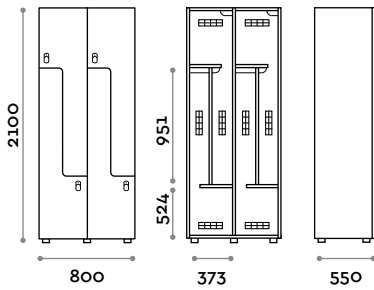

Medidas

L 800 mm / P 550 mm / H 2100 mm

Altura total con el rodapié 2170 mm

Opcional a pedido

ANB38-23

Taquilla de una sola columna de 2 hojas en "L"

- Caja y hoja de paneles de fibra de madera grosor 18 mm
- Bordes de ABS con cola poliuretánica
- Rejillas de ventilación
- Barra percha
- Pies graduables
- Bisagras certificadas para 80.000 ciclos de apertura y cierre
- Ángulo de apertura de la hoja 155°
- Número por hoja de adhesivo resinado con logo Fit Interiors
- Cerradura con candado

Medidas

L 400 mm / P 550 mm / H 2100 mm
 Altura total con el rodapié 2170 mm

Opcional a pedido

ANB48-23

Taquilla doble columna de 4 hojas en "L"

- Caja y hoja de paneles de fibra de madera grosor 18 mm
- Bordes de ABS con cola poliuretánica
- Rejillas de ventilación
- Barra percha
- Pies graduables
- Bisagras certificadas para 80.000 ciclos de apertura y cierre
- Ángulo de apertura de la hoja 155°
- Número por hoja de adhesivo resinado con logo Fit Interiors
- Cerradura con candado

Medidas

L 800 mm / P 550 mm / H 2100 mm
 Altura total con el rodapié 2170 mm

Opcional a pedido

ANB39-23

Taquilla de una sola columna de 2 hojas en "L"

- Caja y hoja de paneles de fibra de madera grosor 18 mm
- Bordes de ABS con cola poliuretánica
- Rejillas de ventilación
- Barra percha
- Pies graduables
- Bisagras certificadas para 80.000 ciclos de apertura y cierre
- Ángulo de apertura de la hoja 155°
- Número por hoja de adhesivo resinado con logo Fit Interiors
- Cerradura con candado

Medidas

L 400 mm / P 550 mm / H 2100 mm

Altura total con el rodapié 2170 mm

Opcional a pedido

ANB49-23

Taquilla doble columna de 4 hojas en "L"

- Caja y hoja de paneles de fibra de madera grosor 18 mm
- Bordes de ABS con cola poliuretánica
- Rejillas de ventilación
- Barra percha
- Pies graduables
- Bisagras certificadas para 80.000 ciclos de apertura y cierre
- Ángulo de apertura de la hoja 155°
- Número por hoja de adhesivo resinado con logo Fit Interiors
- Cerradura con candado