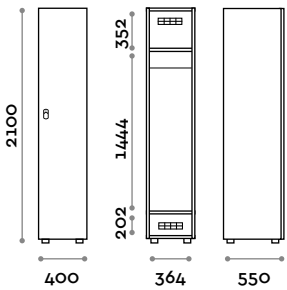

ANB31-23

Taquilla de una sola columna de 1 hoja

- Caja y hoja de paneles de fibra de madera grosor 18 mm
- Bordes de ABS con cola poliuretánica
- Rejillas de ventilación
- Barra percha
- Estante interior para zapatos
- Compartimento para bolsa
- Pies graduables
- Bisagras certificadas para 80.000 ciclos de apertura y cierre
- Ángulo de apertura de la hoja 155°
- Número por hoja de adhesivo resinado con logo Fit Interiors
- Cerradura con candado

Medidas

L 400 mm / P 550 mm / H 2100 mm
Altura total con el rodapié 2170 mm

Opcional a pedido