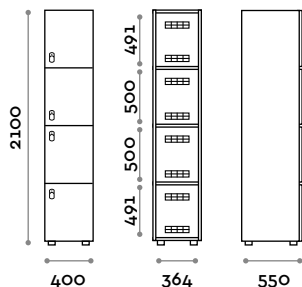

Medidas

L 400 mm / P 550 mm / H 2100 mm

Altura total con el rodapié 2170 mm

Opcional a pedido

ANB49-23

Taquilla doble columna de 4 hojas en "L"

- Caja y hoja de paneles de fibra de madera grosor 18 mm
- Bordes de ABS con cola poliuretánica
- Rejillas de ventilación
- Barra percha
- Pies graduables
- Bisagras certificadas para 80.000 ciclos de apertura y cierre
- Ángulo de apertura de la hoja 155°
- Número por hoja de adhesivo resinado con logo Fit Interiors
- Cerradura con candado

Medidas

L 800 mm / P 550 mm / H 2100 mm
 Altura total con el rodapié 2170 mm

Opcional a pedido

ANB323-23

Taquilla de una sola columna de 3 hojas

- Caja y hoja de paneles de fibra de madera grosor 18 mm
- Bordes de ABS con cola poliuretánica
- Rejillas de ventilación
- Triple gancho
- Pies graduables
- Bisagras certificadas para 80.000 ciclos de apertura y cierre
- Ángulo de apertura de la hoja 155°
- Número por hoja de adhesivo resinado con logo Fit Interiors
- Cerradura con candado

Medidas

L 400 mm / P 550 mm / H 2100 mm

Altura total con el rodapié 2170 mm

Opcional a pedido

ANB426-23

Taquilla doble columna de 6 hojas

- Caja y hoja de paneles de fibra de madera grosor 18 mm
- Bordes de ABS con cola poliuretánica
- Rejillas de ventilación
- Triple gancho
- Pies graduables
- Bisagras certificadas para 80.000 ciclos de apertura y cierre
- Ángulo de apertura de la hoja 155°
- Número por hoja de adhesivo resinado con logo Fit Interiors
- Cerradura con candado

Medidas

L 800 mm / P 550 mm / H 2100 mm

Altura total con el rodapié 2170 mm

Opcional a pedido

ANB324-23

Taquilla de una sola columna de 4 hojas

- Caja y hoja de paneles de fibra de madera grosor 18 mm
- Bordes de ABS con cola poliuretánica
- Rejillas de ventilación
- Pies graduables
- Bisagras certificadas para 80.000 ciclos de apertura y cierre
- Ángulo de apertura de la hoja 155°
- Número por hoja de adhesivo resinado con logo Fit Interiors
- Cerradura con candado