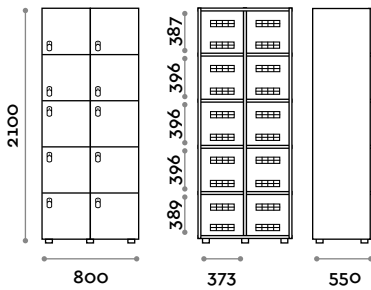

Medidas

L 400 mm / P 550 mm / H 2100 mm

Altura total con el rodapié 2170 mm

Opcional a pedido

ANB428-23

Taquilla doble columna de 8 hojas

- Caja y hoja de paneles de fibra de madera grosor 18 mm
- Bordes de ABS con cola poliuretánica
- Rejillas de ventilación
- Pies graduables
- Bisagras certificadas para 80.000 ciclos de apertura y cierre
- Ángulo de apertura de la hoja 155°
- Número por hoja de adhesivo resinado con logo Fit Interiors
- Cerradura con candado

Medidas

L 800 mm / P 550 mm / H 2100 mm
 Altura total con el rodapié 2170 mm

Opcional a pedido

ANB325-23

Taquilla de una sola columna de 5 hojas

- Caja y hoja de paneles de fibra de madera grosor 18 mm
- Bordes de ABS con cola poliuretánica
- Rejillas de ventilación
- Pies graduables
- Bisagras certificadas para 80.000 ciclos de apertura y cierre
- Ángulo de apertura de la hoja 155°
- Número por hoja de adhesivo resinado con logo Fit Interiors
- Cerradura con candado

Medidas

L 400 mm / P 550 mm / H 2100 mm
 Altura total con el rodapié 2170 mm

Opcional a pedido

ANB4210-23

Taquilla doble columna de 10 hojas

- Caja y hoja de paneles de fibra de madera grosor 18 mm
- Bordes de ABS con cola poliuretánica
- Rejillas de ventilación
- Pies graduables
- Bisagras certificadas para 80.000 ciclos de apertura y cierre
- Ángulo de apertura de la hoja 155°
- Número por hoja de adhesivo resinado con logo Fit Interiors
- Cerradura con candado

Medidas

L 800 mm / P 550 mm / H 2100 mm
 Altura total con el rodapié 2170 mm

Opcional a pedido

ANB34-23

Taquilla de una sola columna de 1 hoja por banco

- Caja y hoja de paneles de fibra de madera grosor 18 mm
- Bordes de ABS con cola poliuretánica
- Rejillas de ventilación
- Barra percha
- Compartimento para bolsa
- Pies graduables
- Bisagras certificadas para 80.000 ciclos de apertura y cierre
- Ángulo de apertura de la hoja 155°
- Número por hoja de adhesivo resinado con logo Fit Interiors
- Cerradura con candado