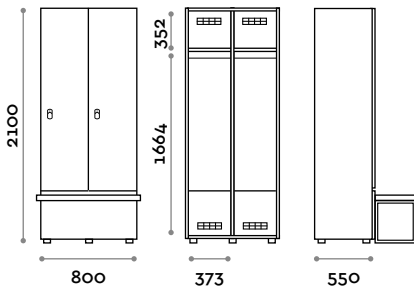

Medidas

L 400 mm / P 550 mm / H 2100 mm
 Altura total con el rodapié 2170 mm

Opcional a pedido

ANB4210-23

Taquilla doble columna de 10 hojas

- Caja y hoja de paneles de fibra de madera grosor 18 mm
- Bordes de ABS con cola poliuretánica
- Rejillas de ventilación
- Pies graduables
- Bisagras certificadas para 80.000 ciclos de apertura y cierre
- Ángulo de apertura de la hoja 155°
- Número por hoja de adhesivo resinado con logo Fit Interiors
- Cerradura con candado

Medidas

L 800 mm / P 550 mm / H 2100 mm
 Altura total con el rodapié 2170 mm

Opcional a pedido

ANB34-23

Taquilla de una sola columna de 1 hoja por banco

- Caja y hoja de paneles de fibra de madera grosor 18 mm
- Bordes de ABS con cola poliuretánica
- Rejillas de ventilación
- Barra percha
- Compartimento para bolsa
- Pies graduables
- Bisagras certificadas para 80.000 ciclos de apertura y cierre
- Ángulo de apertura de la hoja 155°
- Número por hoja de adhesivo resinado con logo Fit Interiors
- Cerradura con candado

Medidas

L 400 mm / P 550 mm / H 2100 mm
 Altura total con el rodapié 2170 mm

Opcional a pedido

ANB44-23

Taquilla doble columna de 2 hojas por banco

- Caja y hoja de paneles de fibra de madera grosor 18 mm
- Bordes de ABS con cola poliuretánica
- Rejillas de ventilación
- Barra percha
- Compartimento para bolsa
- Pies graduables
- Bisagras certificadas para 80.000 ciclos de apertura y cierre
- Ángulo de apertura de la hoja 155°
- Número por hoja de adhesivo resinado con logo Fit Interiors
- Cerradura con candado

Medidas

L 400 mm / P 550 mm / H 2100 mm

Altura total con el rodapié 2170 mm

Opcional a pedido

(*) compartimento inferior excluido

(*)

ANB45-23

Taquilla doble columna de 4 hojas por banco