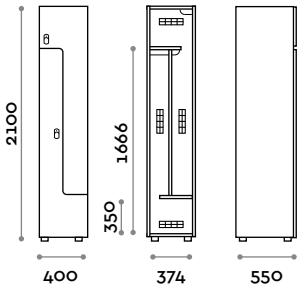

Medidas

L 800 mm / P 550 mm / H 2100 mm
 Altura total con el rodapié 2170 mm

Opcional a pedido

ANB32-23

Taquilla de una sola columna de 2 hojas

- Caja y hoja de paneles de fibra de madera grosor 18 mm
- Bordes de ABS con cola poliuretánica
- Rejillas de ventilación
- Barra percha
- Pies graduables
- Bisagras certificadas para 80.000 ciclos de apertura y cierre
- Ángulo de apertura de la hoja 155°
- Número por hoja de adhesivo resinado con logo Fit Interiors
- Cerradura con candado

Medidas

L 400 mm / P 550 mm / H 2100 mm

Altura total con el rodapié 2170 mm

Opcional a pedido

ANB42-23

Taquilla doble columna de 4 hojas

- Caja y hoja de paneles de fibra de madera grosor 18 mm
- Bordes de ABS con cola poliuretánica
- Rejillas de ventilación
- Barra percha
- Pies graduables
- Bisagras certificadas para 80.000 ciclos de apertura y cierre
- Ángulo de apertura de la hoja 155°
- Número por hoja de adhesivo resinado con logo Fit Interiors
- Cerradura con candado

Medidas

L 800 mm / P 550 mm / H 2100 mm

Altura total con el rodapié 2170 mm

Opcional a pedido

ANB38-23

Taquilla de una sola columna de 2 hojas en "L"

- Caja y hoja de paneles de fibra de madera grosor 18 mm
- Bordes de ABS con cola poliuretánica
- Rejillas de ventilación
- Barra percha
- Pies graduables
- Bisagras certificadas para 80.000 ciclos de apertura y cierre
- Ángulo de apertura de la hoja 155°
- Número por hoja de adhesivo resinado con logo Fit Interiors
- Cerradura con candado

Medidas

L 400 mm / P 550 mm / H 2100 mm
 Altura total con el rodapié 2170 mm

Opcional a pedido

ANB48-23

Taquilla doble columna de 4 hojas en "L"

- Caja y hoja de paneles de fibra de madera grosor 18 mm
- Bordes de ABS con cola poliuretánica
- Rejillas de ventilación
- Barra percha
- Pies graduables
- Bisagras certificadas para 80.000 ciclos de apertura y cierre
- Ángulo de apertura de la hoja 155°
- Número por hoja de adhesivo resinado con logo Fit Interiors
- Cerradura con candado