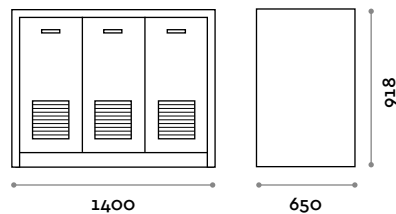

# Free

Self-service station  
Equipamiento interior no incluido

Estructura

Acabados

THE SWATCH BOOK

## MOBSEV140

Self-service station

- Encimera de contrachapado marino y laminado
- 3 puertas, tiradores y rejillas de ventilación
- Equipamiento interior no incluido

Medidas

L 1400 mm / P 600 mm / H 900 mm