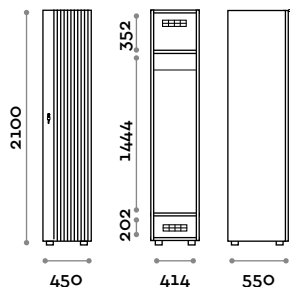

FUTWOOD31-23

Taquilla de una sola columna de 1 hoja

- Caja de paneles de fibra de madera grosor 18 mm
- Caja de color Matt Black Wax
- Bordes de ABS con cola poliuretánica
- Hoja de MDF y listones de madera
- Rejillas de ventilación
- Barra para perchas ovalada cromada
- Dos perchas antirrobo de madera provistas de anillo para receptáculo
- Pies graduables
- Bisagras certificadas para 80.000 ciclos de apertura y cierre
- Bisagras con amortiguación
- Ángulo de apertura de la hoja 155°
- Tirador de aluminio pintado, color negro
- Número de plexiglás de 10 mm de grosor de tres cifras
- Cerradura de llave (con 2 llaves + muñequera con llave de taquilla numerada)

Medidas

L 400 mm / P 550 mm / H 2100 mm

Altura total con el rodapié 2170 mm

Opcional a pedido