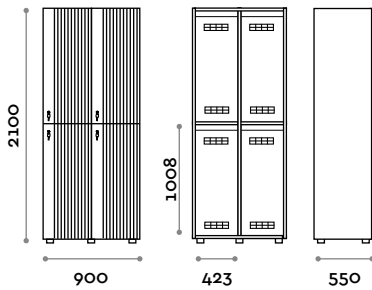

Medidas

L 900 mm / P 550 mm / H 2100 mm

Altura total con el rodapié 2170 mm

Opcional a pedido

FUTWOOD32-23

Taquilla de una sola columna de 2 hojas

- Caja de paneles de fibra de madera grosor 18 mm
- Caja de color Matt Black Wax
- Bordes de ABS con cola poliuretánica
- Hoja de MDF y listones de madera
- Rejillas de ventilación
- Barra para perchas ovalada cromada
- Dos perchas antirrobo de madera provistas de anillo para receptáculo
- Pies graduables
- Bisagras certificadas para 80.000 ciclos de apertura y cierre
- Bisagras con amortiguación
- Ángulo de apertura de la hoja 155°
- Tirador de aluminio pintado, color negro
- Número de plexiglás de 10 mm de grosor de tres cifras
- Cerradura de llave (con 2 llaves + muñequera con llave de taquilla numerada)

Medidas

L 450 mm / P 550 mm / H 2100 mm

Altura total con el rodapié 2170 mm

Opcional a pedido

FUTWOOD42-23

Taquilla doble columna de 4 hojas

- Caja de paneles de fibra de madera grosor 18 mm
- Caja de color Matt Black Wax
- Bordes de ABS con cola poliuretánica
- Hoja de MDF y listones de madera
- Rejillas de ventilación
- Barra para perchas ovalada cromada
- Dos perchas antirrobo de madera provistas de anillo para receptáculo
- Pies graduables
- Bisagras certificadas para 80.000 ciclos de apertura y cierre
- Bisagras con amortiguación
- Ángulo de apertura de la hoja 155°
- Tirador de aluminio pintado, color negro
- Número de plexiglás de 10 mm de grosor de tres cifras
- Cerradura de llave (con 2 llaves + muñequera con llave de taquilla numerada)