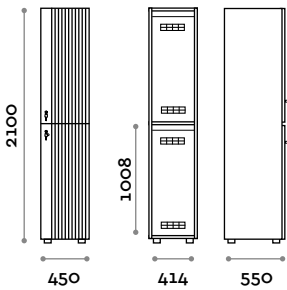

Medidas

L 400 mm / P 550 mm / H 2100 mm

Altura total con el rodapié 2170 mm

Opcional a pedido

FUTWOOD41-23

Taquilla doble columna de 2 hojas

- Caja de paneles de fibra de madera grosor 18 mm
- Caja de color Matt Black Wax
- Bordes de ABS con cola poliuretánica
- Hoja de MDF y listones de madera
- Rejillas de ventilación
- Barra para perchas ovalada cromada
- Dos perchas antirrobo de madera provistas de anillo para receptáculo
- Pies graduables
- Bisagras certificadas para 80.000 ciclos de apertura y cierre
- Bisagras con amortiguación
- Ángulo de apertura de la hoja 155°
- Tirador de aluminio pintado, color negro
- Número de plexiglás de 10 mm de grosor de tres cifras
- Cerradura de llave (con 2 llaves + muñequera con llave de taquilla numerada)

Medidas

L 900 mm / P 550 mm / H 2100 mm

Altura total con el rodapié 2170 mm

Opcional a pedido

FUTWOOD32-23

Taquilla de una sola columna de 2 hojas

- Caja de paneles de fibra de madera grosor 18 mm
- Caja de color Matt Black Wax
- Bordes de ABS con cola poliuretánica
- Hoja de MDF y listones de madera
- Rejillas de ventilación
- Barra para perchas ovalada cromada
- Dos perchas antirrobo de madera provistas de anillo para receptáculo
- Pies graduables
- Bisagras certificadas para 80.000 ciclos de apertura y cierre
- Bisagras con amortiguación
- Ángulo de apertura de la hoja 155°
- Tirador de aluminio pintado, color negro
- Número de plexiglás de 10 mm de grosor de tres cifras
- Cerradura de llave (con 2 llaves + muñequera con llave de taquilla numerada)