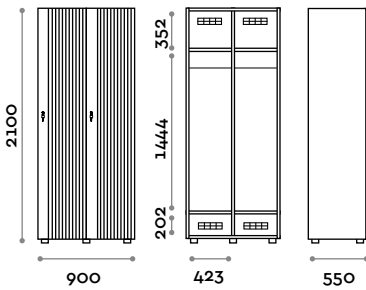

• Espejo

FUTWOOD31-23

Taquilla de una sola columna de 1 hoja

- Caja de paneles de fibra de madera grosor 18 mm
- Caja de color Matt Black Wax
- Bordes de ABS con cola poliuretánica
- Hoja de MDF y listones de madera
- Rejillas de ventilación
- Barra para perchas ovalada cromada
- Dos perchas antirrobo de madera provistas de anillo para receptáculo
- Pies graduables
- Bisagras certificadas para 80.000 ciclos de apertura y cierre
- Bisagras con amortiguación
- Ángulo de apertura de la hoja 155°
- Tirador de aluminio pintado, color negro
- Número de plexiglás de 10 mm de grosor de tres cifras
- Cerradura de llave (con 2 llaves + muñequera con llave de taquilla numerada)

Medidas

L 400 mm / P 550 mm / H 2100 mm

Altura total con el rodapié 2170 mm

Opcional a pedido

FUTWOOD41-23

Taquilla doble columna de 2 hojas

- Caja de paneles de fibra de madera grosor 18 mm
- Caja de color Matt Black Wax
- Bordes de ABS con cola poliuretánica
- Hoja de MDF y listones de madera
- Rejillas de ventilación
- Barra para perchas ovalada cromada
- Dos perchas antirrobo de madera provistas de anillo para receptáculo
- Pies graduables
- Bisagras certificadas para 80.000 ciclos de apertura y cierre
- Bisagras con amortiguación
- Ángulo de apertura de la hoja 155°
- Tirador de aluminio pintado, color negro
- Número de plexiglás de 10 mm de grosor de tres cifras
- Cerradura de llave (con 2 llaves + muñequera con llave de taquilla numerada)