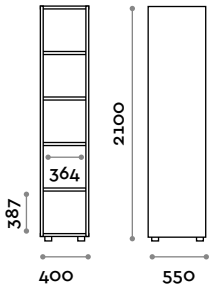

ACCTWL-23

Armario para toallas abierto con 5 repisas

- Estructura de paneles de fibra de madera grosor 18 mm
- Bordes de ABS con cola poliuretánica
- Pies graduables

Medidas

L 400 mm / P 550 mm / H 2100 mm

Altezza totale con lo zoccolo 2170 mm