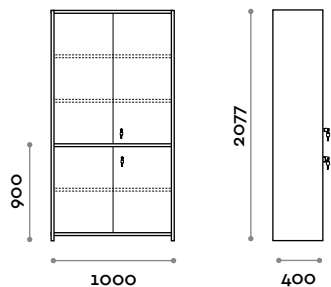

Armario para toallas abierto con 5 repisas

- Estructura de paneles de fibra de madera grosor 18 mm
- Bordes de ABS con cola poliuretánica
- Pies graduables

Medidas

L 400 mm / P 550 mm / H 2100 mm

Altezza totale con lo zoccolo 2170 mm

ACCDRT-23

Mueble toallas sucias/limpias con 1 hoja, 3 repisas fijas

- Estructura y hoja de paneles de fibra de madera grosor 18 mm
- Bordes de ABS con cola poliuretánica
- Bisagras certificadas para 80.000 ciclos de apertura y cierre
- Ángulo de apertura de la hoja 155°
- Trampilla de aluminio para receptáculo de recogida
- Cerradura de llave
- Pies graduables

Medidas

L 500 mm / P 550 mm / H 2100 mm
 Altezza totale con lo zoccolo 2170 mm

Opcional a pedido

VA100

Vitrina con vidrios correderos y 2 hojas

- Estructura y hoja de paneles de fibra de madera grosor 18 mm
- Bordes de ABS con cola poliuretánica
- Bisagras certificadas para 80.000 ciclos de apertura y cierre
- Ángulo de apertura de la hoja 155°
- Cerradura de llave

Medidas

L 1000 mm / P 400 mm / H 2077 mm

Opcional a pedido

MA100

Mueble con 2 hojas y 3 compartimentos

- Estructura y hoja de paneles de fibra de madera grosor 18 mm
- Bordes de ABS con cola poliuretánica
- Bisagras certificadas para 80.000 ciclos de apertura y cierre
- Ángulo de apertura de la hoja 155°
- Cerradura de llave