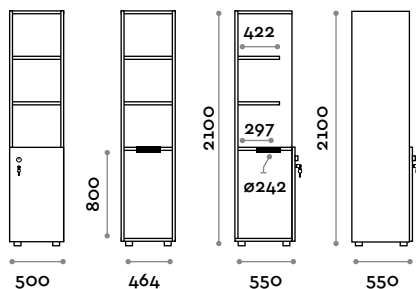

Armario para toallas abierto con 5 repisas

- Estructura de paneles de fibra de madera grosor 18 mm
- Bordes de ABS con cola poliuretánica
- Pies graduables

Medidas

L 400 mm / P 550 mm / H 2100 mm

Altezza totale con lo zoccolo 2170 mm

Medidas

L 500 mm / P 550 mm / H 2100 mm
 Altezza totale con lo zoccolo 2170 mm

Opcional a pedido

VA100

Vitrina con vidrios correderos y 2 hojas

- Estructura y hoja de paneles de fibra de madera grosor 18 mm
- Bordes de ABS con cola poliuretánica
- Bisagras certificadas para 80.000 ciclos de apertura y cierre
- Ángulo de apertura de la hoja 155°
- Cerradura de llave

Medidas

L 1000 mm / P 400 mm / H 2077 mm

Opcional a pedido

MA100

Mueble con 2 hojas y 3 compartimentos

- Estructura y hoja de paneles de fibra de madera grosor 18 mm
- Bordes de ABS con cola poliuretánica
- Bisagras certificadas para 80.000 ciclos de apertura y cierre
- Ángulo de apertura de la hoja 155°
- Cerradura de llave

Medidas

L 1000 mm / P 400 mm / H 2077 mm

Opcional a pedido

MB100

Mueble 2 hojas

- Estructura y hoja de paneles de fibra de madera grosor 18 mm
- Bordes de ABS con cola poliuretánica
- Bisagras certificadas para 80.000 ciclos de apertura y cierre
- Ángulo de apertura de la hoja 155°
- Cerradura de llave