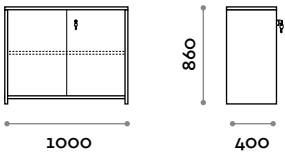

Medidas

L 500 mm / P 550 mm / H 2100 mm
 Altezza totale con lo zoccolo 2170 mm

Opcional a pedido

VA100

Vitrina con vidrios correderos y 2 hojas

- Estructura y hoja de paneles de fibra de madera grosor 18 mm
- Bordes de ABS con cola poliuretánica
- Bisagras certificadas para 80.000 ciclos de apertura y cierre
- Ángulo de apertura de la hoja 155°
- Cerradura de llave

Medidas

L 1000 mm / P 400 mm / H 2077 mm

Opcional a pedido

MA100

Mueble con 2 hojas y 3 compartimentos

- Estructura y hoja de paneles de fibra de madera grosor 18 mm
- Bordes de ABS con cola poliuretánica
- Bisagras certificadas para 80.000 ciclos de apertura y cierre
- Ángulo de apertura de la hoja 155°
- Cerradura de llave

Medidas

L 1000 mm / P 400 mm / H 2077 mm

Opcional a pedido

MB100

Mueble 2 hojas

- Estructura y hoja de paneles de fibra de madera grosor 18 mm
- Bordes de ABS con cola poliuretánica
- Bisagras certificadas para 80.000 ciclos de apertura y cierre
- Ángulo de apertura de la hoja 155°
- Cerradura de llave

Medidas

L 1000 mm / P 400 mm / H 860 mm

Opcional a pedido

Tiradores

HAN 01A
Tirador de zamak cromo brillante
Medidas
L 10 mm / P 30 mm / H 106 mm

HAN 01B
Tirador de zamak cromo mate
Medidas
L 10 mm / P 30 mm / H 106 mm