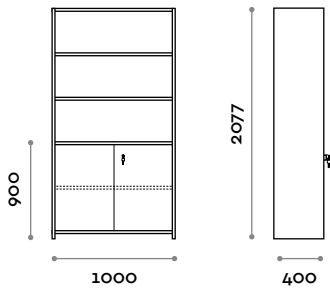

Armario para toallas abierto con 5 repisas

- Estructura de paneles de fibra de madera grosor 18 mm
- Bordes de ABS con cola poliuretánica
- Pies graduables

Medidas

L 400 mm / P 550 mm / H 2100 mm

Altezza totale con lo zoccolo 2170 mm

Medidas

L 500 mm / P 550 mm / H 2100 mm
 Altezza totale con lo zoccolo 2170 mm

Opcional a pedido

VA100

Vitrina con vidrios correderos y 2 hojas

- Estructura y hoja de paneles de fibra de madera grosor 18 mm
- Bordes de ABS con cola poliuretánica
- Bisagras certificadas para 80.000 ciclos de apertura y cierre
- Ángulo de apertura de la hoja 155°
- Cerradura de llave

Medidas

L 1000 mm / P 400 mm / H 2077 mm

Opcional a pedido

MA100

Mueble con 2 hojas y 3 compartimentos

- Estructura y hoja de paneles de fibra de madera grosor 18 mm
- Bordes de ABS con cola poliuretánica
- Bisagras certificadas para 80.000 ciclos de apertura y cierre
- Ángulo de apertura de la hoja 155°
- Cerradura de llave

Medidas

L 1000 mm / P 400 mm / H 2077 mm

Opcional a pedido

MB100

Mueble 2 hojas

- Estructura y hoja de paneles de fibra de madera grosor 18 mm
- Bordes de ABS con cola poliuretánica
- Bisagras certificadas para 80.000 ciclos de apertura y cierre
- Ángulo de apertura de la hoja 155°
- Cerradura de llave